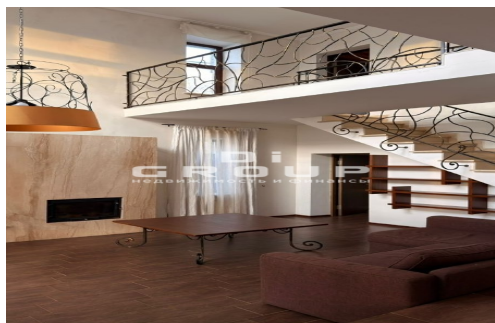

Площадь:	250 м2
Стоимость:	75000000 руб.
Тип сделки	Продажа
Адрес	Боровое Матюшино Деревня

Кристина Альбертовна

+78432022077

Продажа коттеджа площадью 250 м² с современным евроремонтом. Дом двухэтажный, 5 изолированных комнат, полностью меблирован и готов к заселению. Материал стен: кирпич, надежный и теплый дом. Охрана объекта: да, спокойствие и безопасность. Интернет: есть, высокое качество связи. Кабельное/цифровое ТВ и телевизор — для вашего досуга. Кухня оборудована: плита, микроволновка, холодильник. Стиральная машина — для вашего удобства. Баня...

[Читать дальше >](#)