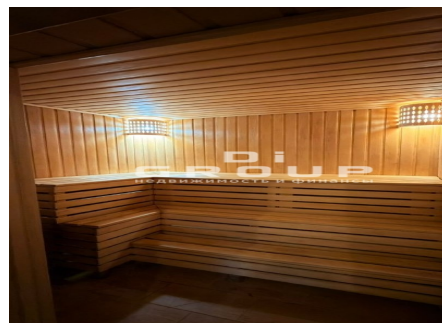

Площадь:	250 м2
Стоимость:	75000000 руб.
Тип сделки	Продажа
Адрес	Боровое Матюшино Деревня

Кристина Альбертовна

+78432022077

Продажа коттеджа площадью 250 м² с современным евроремонтом. Дом двухэтажный, 5 изолированных комнат, полностью меблирован и готов к заселению. Материал стен: кирпич, надежный и теплый дом. Охрана объекта: да, спокойствие и безопасность. Интернет: есть, высокое качество связи. Кабельное/цифровое ТВ и телевизор — для вашего досуга. Кухня оборудована: плита, микроволновка, холодильник. Стиральная машина — для вашего удобства. Баня...

[Читать дальше >](#)