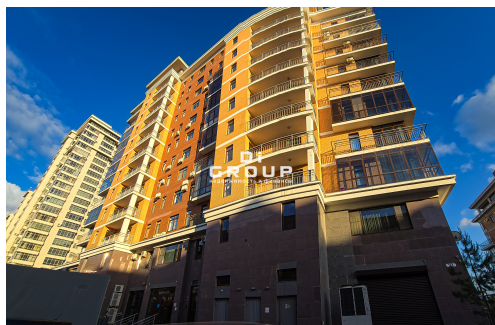

**Консультации и подбор
недвижимости**

+7 (843) 202-20-77

420124, г.Казань, ул.Чистопольская, д.20/12

office.kzn@digroup.pro

НЕ ЯВЛЯЕТСЯ ПУБЛИЧНОЙ ОФЕРТОЙ. Обращаем ваше внимание на то, что цены носят информационный характер и ни в какой мере не являются публичной офертой, определенной положениями ст. 437 ГК РФ. Представленная информация может содержать неточности, орфографические и иные ошибки, она не является полной, окончательной и исчерпывающей