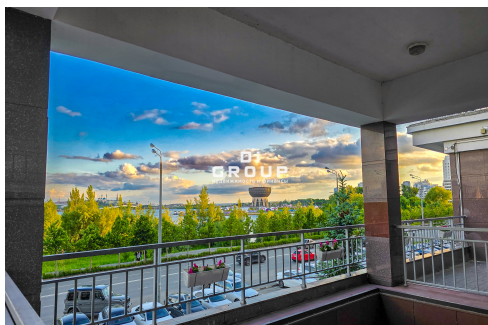

**Консультации и подбор
недвижимости**

+7 (843) 202-20-77

420124, г.Казань, ул.Чистопольская, д.20/12

office.kzn@digroup.pro

НЕ ЯВЛЯЕТСЯ ПУБЛИЧНОЙ ОФЕРТОЙ. Обращаем ваше внимание на то, что цены носят информационный характер и ни в какой мере не являются публичной офертой, определенной положениями ст. 437 ГК РФ. Представленная информация может содержать неточности, орфографические и иные ошибки, она не является полной, окончательной и исчерпывающей