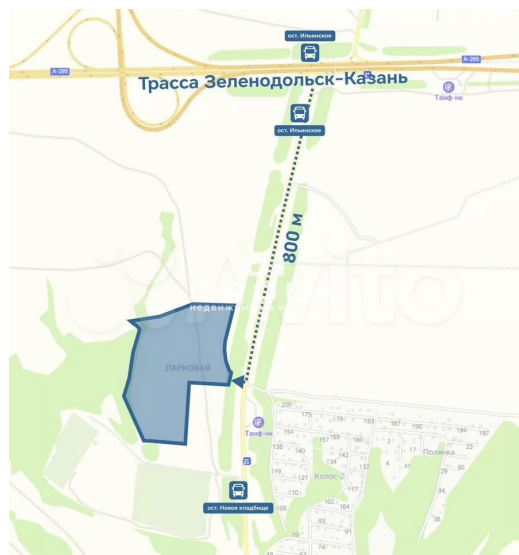

Участок земельный участок 5630000 кв.м

село Новая Тура

225200000 руб.

40 руб за кв.м

5630000 м²

Общая площадь

0 из 0

Этаж