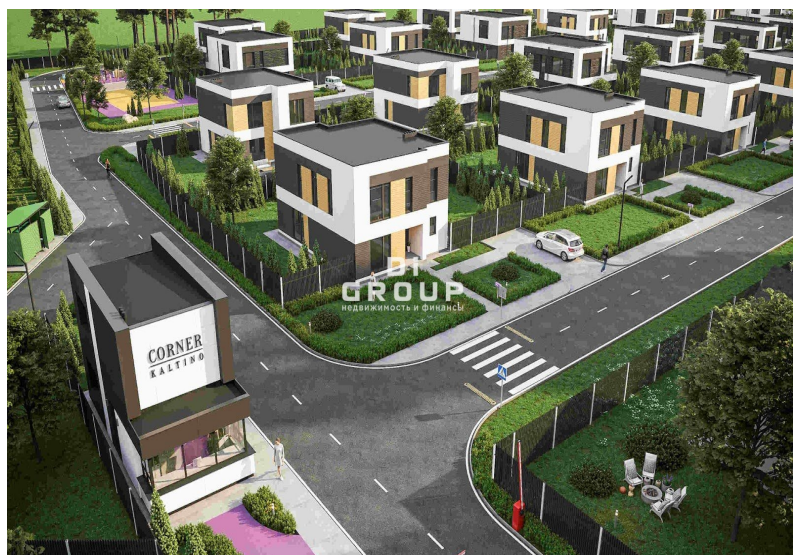

Участок земельный участок 150000 кв.м

село Верхний Услон

200000000 руб.

1333.33 руб за кв.м

150000 м²

Общая площадь

0 из 0

Этаж

Площадь:	150000 м2
Стоимость:	200000000 руб.
Тип сделки	Продажа
Адрес	село Верхний Услон

Амплеева Эльза Николаевна

+78432022077

Продажа земельного участка под коттеджный посёлок. 15 га — Верхний Услон По согласованному проекту застройки территории, данный земельный участок разработан под коттеджный посёлок закрытого типа. Участок размежеван, проведены коммуникации: к каждому участку подведен газ, электро столбы на каждую улицу.- Велодорожки, административное здание, магазин, школа. По всем вопросам можете обращаться к вашему персональному менеджеру: Эльза &...