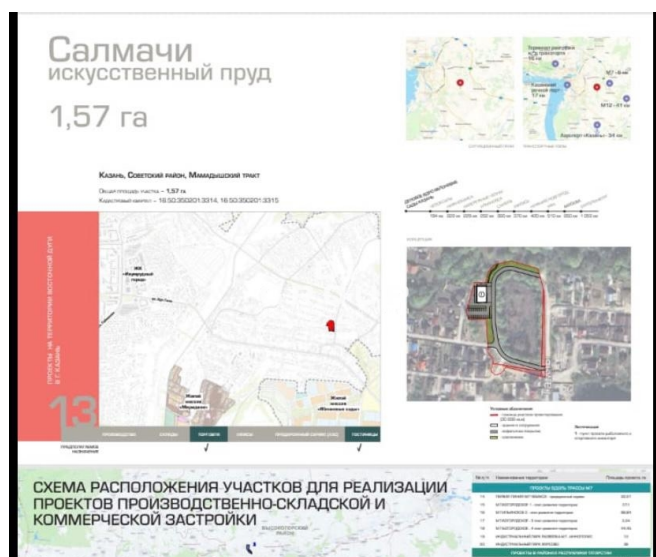

Улица Мамадышский тракт участок земельный участок 15000 кв.м

улица Мамадышский тракт, Советский район

39000000 руб.
2600 руб за кв.м

15000 м²
Общая площадь

0 из 0
Этаж

Площадь:	15000 м2
Стоимость:	39000000 руб.
Тип сделки	Продажа
Адрес	улица Мамадышский тракт, Советский район