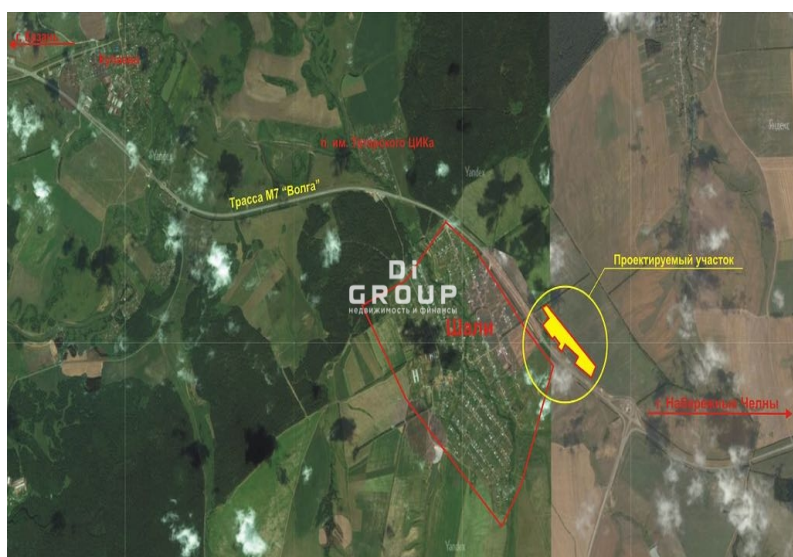

# Новая улица, д.7 участок земельный участок 140400 кв.м

село Шали

250000000 руб.  
1780.63 руб за кв.м

140400 м<sup>2</sup>  
Общая площадь

0 из 0  
Этаж

Площадь:	140400 м2
Стоимость:	250000000 руб.
Тип сделки	Продажа
Адрес	село Шали

Кристина Альбертовна  
+78432022077

Земля промышленного назначения — 140 469 кв.м. , расположена в Шалинском сельском поселении Пестречинского района РТ. Расположен в 25 км от города Казани на федеральной трассе М7 Волга г.Казани. Расположен в центральной части Российской Федерации, что делает привлекательным географическое расположение предлагаемого объекта. Данный участок расположен в непосредственной близости от строящегося транспортного коридора "Запад...