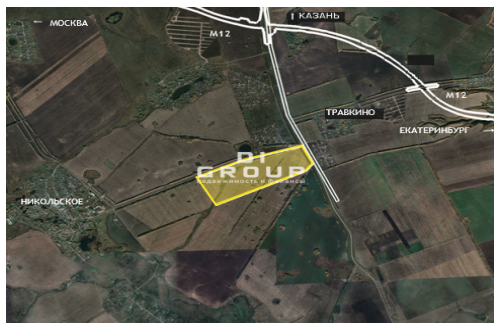

**Консультации и подбор
недвижимости**

+7 (843) 202-20-77

420124, г.Казань, ул.Чистопольская, д.20/12
office.kzn@digroup.pro

НЕ ЯВЛЯЕТСЯ ПУБЛИЧНОЙ ОФЕРТОЙ. Обращаем ваше внимание на то, что цены носят информационный характер и ни в какой мере не являются публичной офертой, определенной положениями ст. 437 ГК РФ. Представленная информация может содержать неточности, орфографические и иные ошибки, она не является полной, окончательной и исчерпывающей