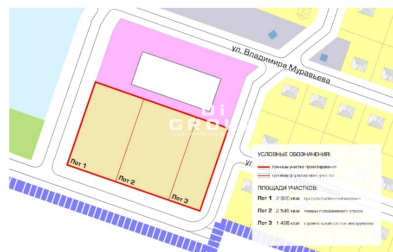

Площадь:	2300 м2
Стоимость:	31000000 руб.
Тип сделки	Продажа
Адрес	Советский район

Муртазина Ильмира

+78432022077

Продаются земельные участки коммерческого использования в Советском районе. Площади 2320 кв.м, 2540 кв.м, 14980 кв.м. Основные допустимые объекты и виды деятельности: объекты административного, общественного и делового назначения; объекты торгового назначения; объекты образования; объекты здравоохранения; объекты спорта; объекты общепита; заправка транспортных средств; автомобильные мойки; ремонт автомобилей; стоянка транспортных средств...

[Читать дальше >](#)

СИТУАЦИОННЫЙ ПЛАН