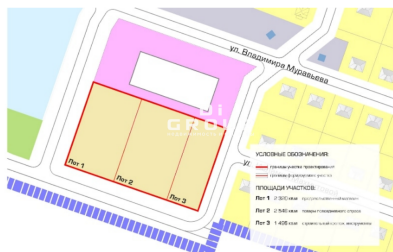

Площадь:	2300 м2
Стоимость:	34500000 руб.
Тип сделки	Продажа
Адрес	Советский район

Муртазина Ильмира

+78432022077

Продаются земельные участки коммерческого использования в п. Изумрудная Долина в Советском районе. Площади 2320 кв.м, 2540 кв.м, 14980 кв.м. Основные допустимые объекты и виды деятельности: объекты административного, общественного и делового назначения; объекты торгового назначения; объекты образования; объекты здравоохранения; объекты спорта; объекты общепита; заправка транспортных средств; автомобильные мойки; ремонт автомобилей; стоя...

[Читать дальше >](#)

СИТУАЦИОННЫЙ ПЛАН