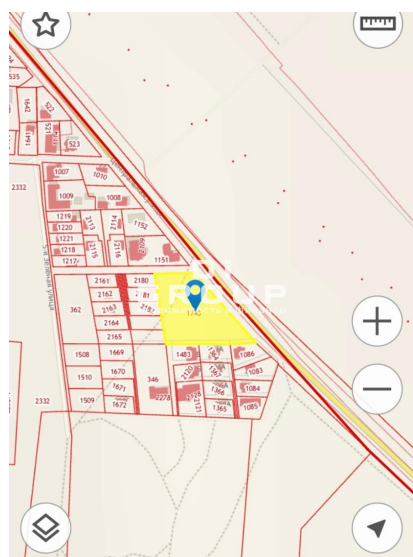

Центральная улица, д.200 участок земельный участок 5000 кв.м

Центральная улица, д.200, Советский район

130000000 руб.
26000 руб за кв.м

5000 м²
Общая площадь

0 из 0
Этаж

Площадь:	5000 м2
Стоимость:	130000000 руб.
Тип сделки	Продажа
Адрес	Центральная улица, д.200, Советский район

Амплеева Эльза Николаевна
+78432022077

Продажа земельного участка. 50 соток назначение земли коммерческое, есть действующее разрешение на строительство на два здания 1480 кв.м и 403 кв.м. Разрешение действует до 2026г. Участок ровный вдоль дороги кад. номер 16:50:350202:1743 По всем вопросам можете обращаться к вашему персональному менеджеру: Эльза — брокер по коммерческой недвижимости. "DiGroup (ДиГрупп)-недвижимость и финансы" От собственника. Без комиссии....