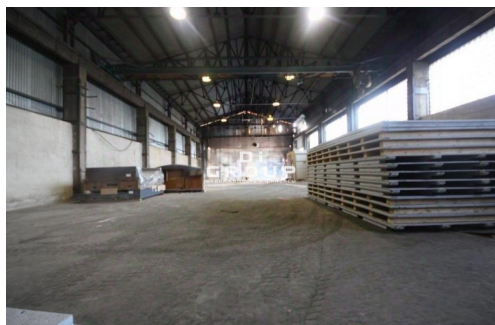

Площадь:	80000 м2
Стоимость:	750000000 руб.
Тип помещения:	Земельный участок
Тип сделки	Продажа
Адрес	село Габишево
Этаж	1

Амплеева Эльза Николаевна

+78432022077

Продажа земельного участка промышленного назначения 8 га Электричество 300 кВт. возможно у4величить
Вода централизованная газ среднего давления Хорошие подъездные пути На участке расположены
Складские помещения По всем вопросам можете обращаться к вашему персональному менеджеру: Эльза-
брокер по коммерческой недвижимости. "DiGroup (ДиГрупп)-недвижимость и финансы" ...

[Читать дальше >](#)