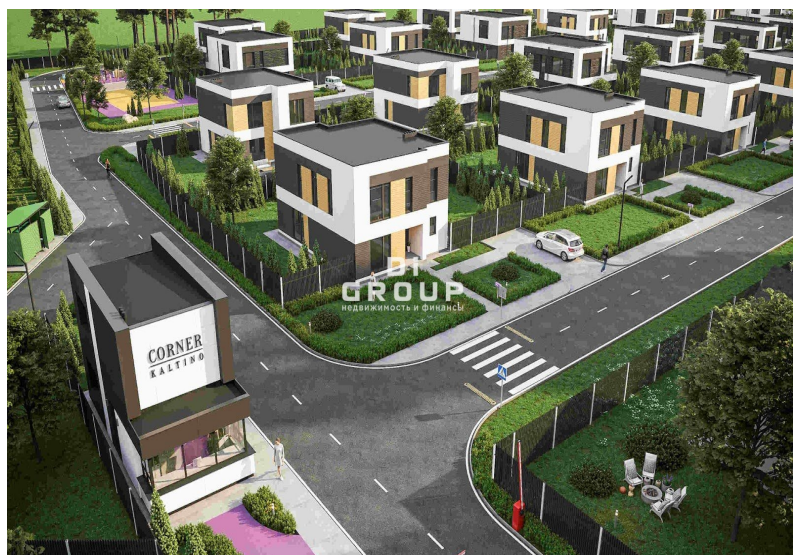

Участок земельный участок 15000 кв.м

село Верхний Услон

**180000000 руб.**

12000 руб за кв.м

**15000 м²**

Общая площадь

**0 из 0**

Этаж

Площадь:	15000 м2
Стоимость:	180000000 руб.
Тип сделки	Продажа
Адрес	село Верхний Услон

Амплеева Эльза Николаевна

+78432022077

Продажа земельного участка под коттеджный посёлок. 15 га — Верхний Услон По согласованному проекту застройки территории, данный земельный участок разработан под коттеджный посёлок закрытого типа. Участок размежеван, проведены коммуникации: к каждому участку подведен газ, электро столбы на каждую улицу.- Велодорожки, административное здание, магазин, школа. По всем вопросам можете обращаться к вашему персональному менеджеру: Эльза &...