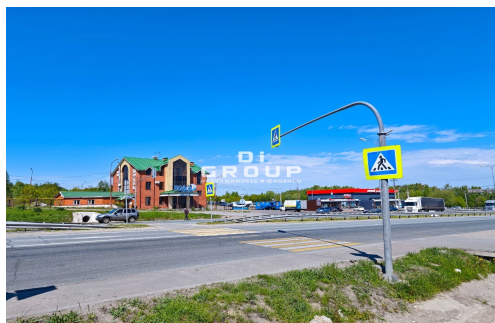

Консультации и подбор недвижимости

+7 (843) 202-20-77

420124, г.Казань, ул.Чистопольская, д.20/12

office.kzn@digroup.pro

НЕ ЯВЛЯЕТСЯ ПУБЛИЧНОЙ ОФЕРТОЙ. Обращаем ваше внимание на то, что цены носят информационный характер и ни в какой мере не являются публичной офертой, определенной положениями ст. 437 ГК РФ. Представленная информация может содержать неточности, орфографические и иные ошибки, она не является полной, окончательной и исчерпывающей