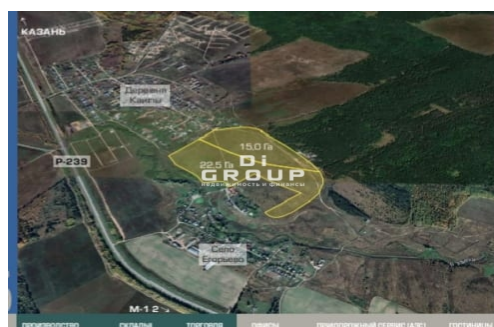

Площадь:	1893400 м2
Стоимость:	1 руб.
Тип сделки	Продажа
Адрес	посёлок Александровский

Амплеева Эльза Николаевна
+78432022077

Продажа земельного участка в Лаишевском муниципальном районе, Кармачи, 189,34 га Индустриальный парк Под: — гостиницу — производство — склад — торговлю — придорожный сервис — офисный центр Эльза — брокер по коммерческой недвижимости. «DiGroup» — недвижимость и финансы»...

[Читать дальше >](#)