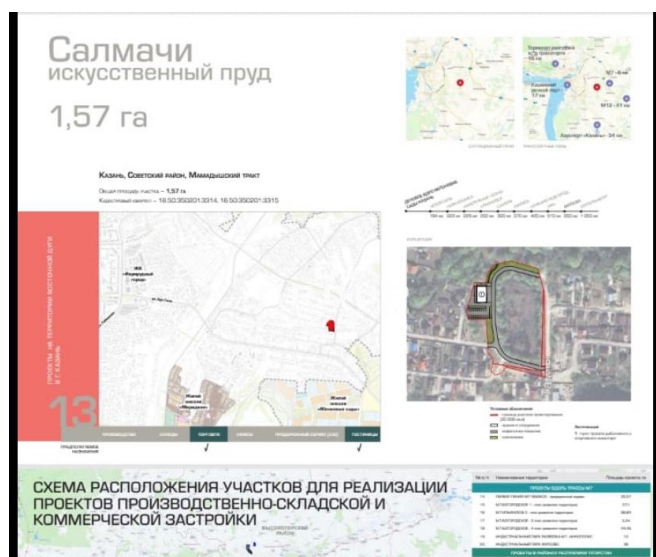

# Улица Мамадышский тракт участок земельный участок 15000 кв.м

улица Мамадышский тракт, Советский район

 1 руб.

 15000 м<sup>2</sup>  
Общая площадь

 0 из 0  
Этаж

Площадь:	15000 м2
Стоимость:	1 руб.
Тип сделки	Продажа
Адрес	улица Мамадышский тракт, Советский район