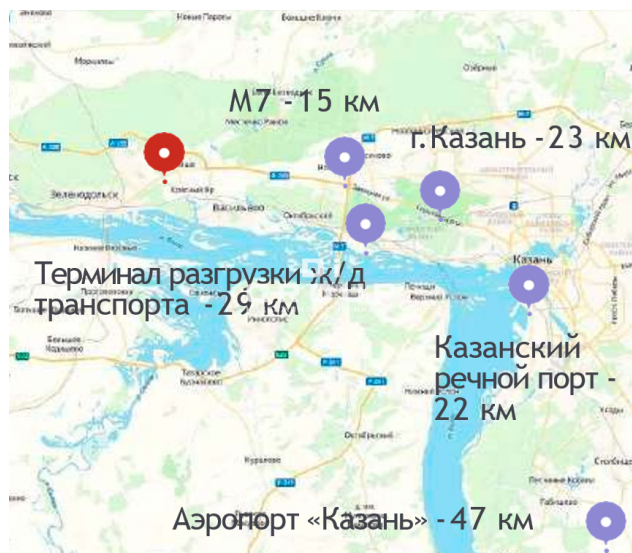

Участок земельный участок 13607 кв.м

1 руб.

13607 м²

Общая площадь

0 из 0

Этаж

Площадь: 13607 м2

Стоимость: 1 руб.

Тип сделки: Продажа

ИВАНОВ Константин

Брокер по коммерческой недвижимости

+78432022077

Промпарк Айша. 136,07 га, РТ, Зеленодольский МР; Айшинское СП; Успенский, Общая площадь участка: 136,07 га, Кадастровые номера: 16:20:111001:1433 (105,50 га), 16:20:000000:4602 (9,20 га), 16:20:111001:1434 (14,74 га), 16:20:110901:329(6,63 га). Назначение: производство, склады, придорожный сервис (АЗС) Брокер ИВАНОВ Константин АН DiGroup...

[Читать дальше >](#)