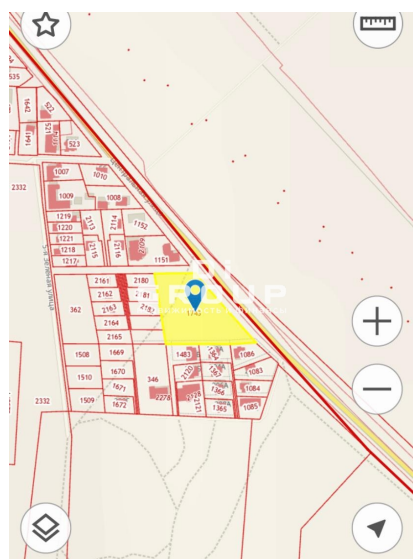

# Центральная улица, д.200 участок земельный участок 5000 кв.м

Центральная улица, д.200, Советский район

**130000000 руб.**  
26000 руб за кв.м

**5000 м<sup>2</sup>**  
Общая площадь

**0 из 0**  
Этаж

Площадь:	5000 м2
Стоимость:	130000000 руб.
Тип сделки	Продажа
Адрес	Центральная улица, д.200, Советский район

Амплеева Эльза Николаевна  
+78432022077

Продажа земельного участка. 50 соток назначение земли коммерческое, есть действующее разрешение на строительство на два здания 1480 кв.м и 403 кв.м. Разрешение действует до 2026г. Участок ровный вдоль дороги кад. номер 16:50:350202:1743 По всем вопросам можете обращаться к вашему персональному менеджеру: Эльза — брокер по коммерческой недвижимости. "DiGroup (ДиГрупп)-недвижимость и финансы" От собственника. Без комиссии....