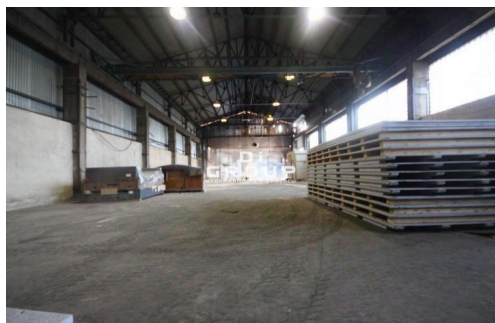

Площадь:	80000 м2
Стоимость:	750000000 руб.
Тип помещения:	Земельный участок
Тип сделки	Продажа
Адрес	село Габишево
Этаж	1

Амплеева Эльза Николаевна

+78432022077

Продажа земельного участка промышленного назначения 8 га Электричество 300 кВт. возможно у4величить
Вода централизованная газ среднего давления Хорошие подъездные пути На участке расположены
Складские помещения По всем вопросам можете обращаться к вашему персональному менеджеру: Эльза-
брокер по коммерческой недвижимости. "DiGroup (ДиГрупп)-недвижимость и финансы" ...

[Читать дальше >](#)