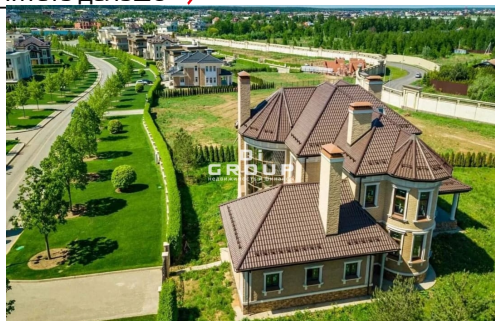

Площадь:	150000 м2
Стоимость:	220000000 руб.
Тип помещения:	Земельный участок
Тип сделки	Продажа
Адрес	село Верхний Услон
Этаж	1

Амплеева Эльза Николаевна
+78432022077

Земельный участок под коттеджный поселок. Проект застройки территории утвержден. Участок размежеван по 10 соток. Детская площадка, участок под магазин., под детский садик, под спортивно-игровую площадку. Газ и электролиния подведены к участкам. Вода-скважина на весь поселок, канализация-септик. Экологически чистый район, Рядом лес, речка. По всем вопросам можете обращаться к вашему персональному менеджеру: Эльза — Брокер по коммерчес...

Читать дальше >