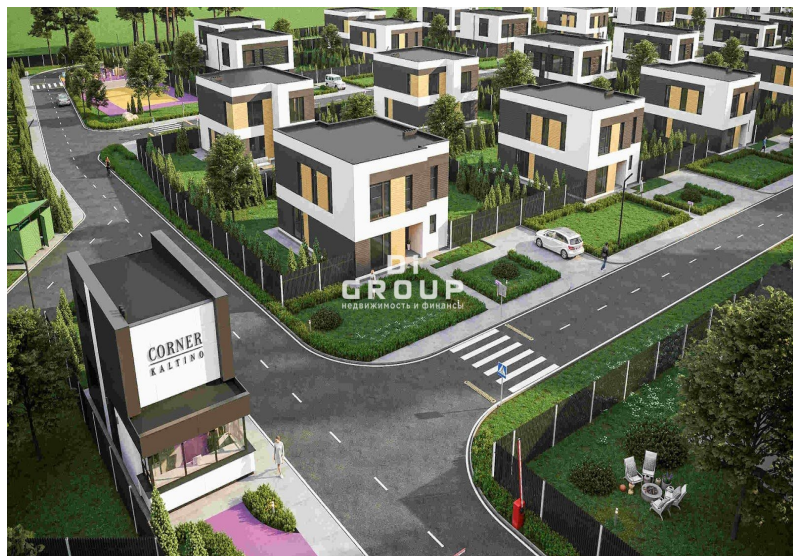

Участок земельный участок 15000 кв.м

село Верхний Услон

200000000 руб.

13333.33 руб за кв.м

15000 м²

Общая площадь

0 из 0

Этаж

Площадь:	15000 м2
Стоимость:	200000000 руб.
Тип сделки	Продажа
Адрес	село Верхний Услон

Амплеева Эльза Николаевна

+78432022077

Продажа участка под коттеджный посёлок — блокированная застройка, малоэтажная постройка — 15 га — Верхний Услон — Участок размежеван, электричество, газ — разведено по участкам ППТ согласовано Велодорожки, административное здание, магазин, школа. По всем вопросам можете обращаться к вашему персональному менеджеру: Эльза — брокер по коммерческой недвижимости. «DiGroup. Недвижимость и финансы», г. Казань. От...