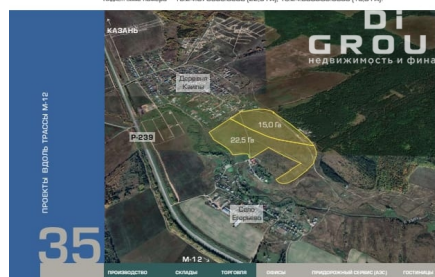

Участок земельный участок 1893400 кв.м

посёлок Александровский

1 руб.

1893400 м²
Общая площадь

0 из 0
Этаж

Каипы
индустриальный парк
37,5 га
3 этап развития территории

ПТ, Лаишевский МР Александровское СП