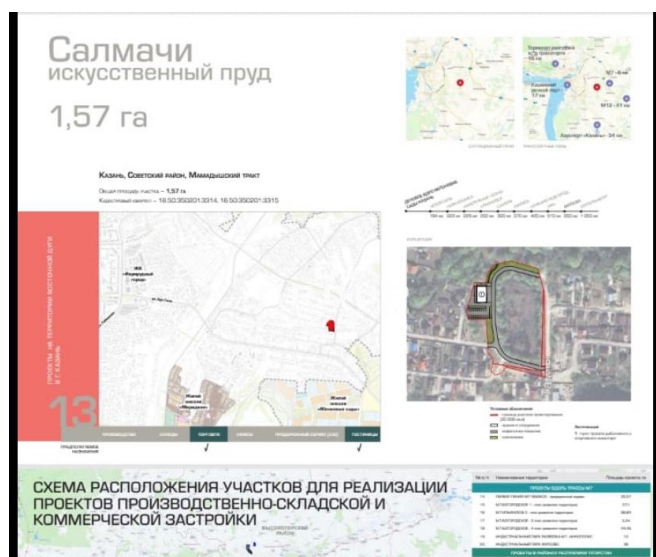

# Улица Мамадышский тракт земельный участок 15000 кв.м

улица Мамадышский тракт, Советский район

 1 руб.

 15000 м<sup>2</sup>  
 Общая площадь

 0 из 0  
 Этаж

Площадь:	15000 м2
Стоимость:	1 руб.
Тип сделки	Продажа
Адрес	улица Мамадышский тракт, Советский район