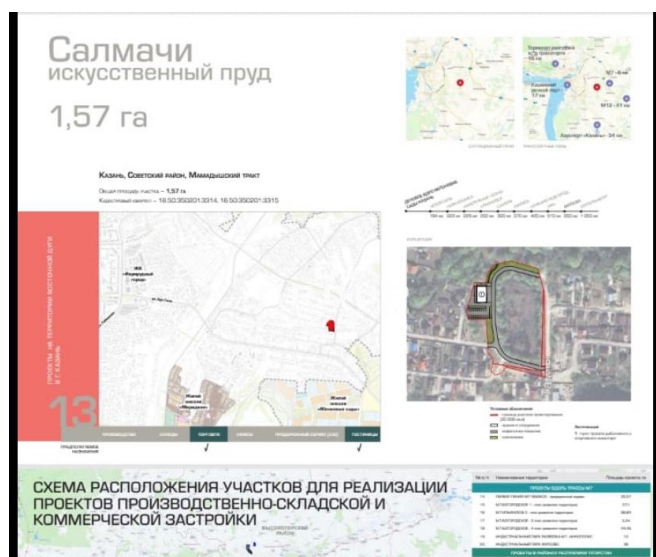

Улица Мамадышский тракт участок земельный участок 15000 кв.м

улица Мамадышский тракт, Советский район

 1 руб.

 15000 м²
Общая площадь

 0 из 0
Этаж

Площадь:	15000 м2
Стоимость:	1 руб.
Тип сделки	Продажа
Адрес	улица Мамадышский тракт, Советский район