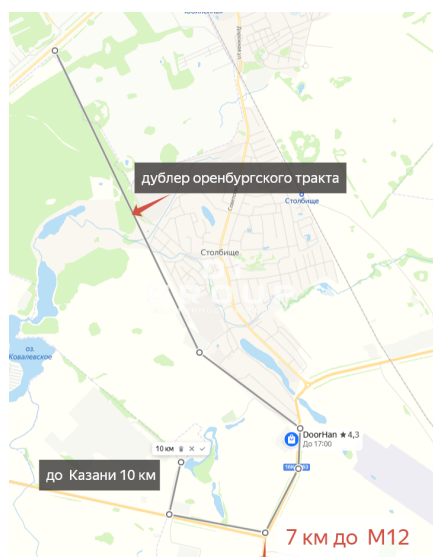

# Село Песчаные Ковали, д.1 участок земельный участок 13000 кв.м

село Песчаные Ковали

68900000 руб.  
5300 руб за кв.м

13000 м<sup>2</sup>  
Общая площадь

0 из 0  
Этаж

Площадь:	13000 м <sup>2</sup>
Стоимость:	68900000 руб.
Тип сделки	Продажа
Адрес	село Песчаные Ковали

**ИВАНОВ Константин**  
Брокер по коммерческой недвижимоc  
+78432022077

Продаю земельный участок промышленного назначения размером 0,5 га в Лаишевском районе Республике Татарстан, у логистического центра класса А Дорхан, близость к М12. К объекту идёт асфальтированная дорога. Подходит для любого бизнеса: асфальто-бетонный завод, химическое производство и т.д. Есть возможность подключения к сетям. В случае необходимости могу увеличить участок на 70 соток. Кадастровый номер высылаю по письму о заинтересованн...