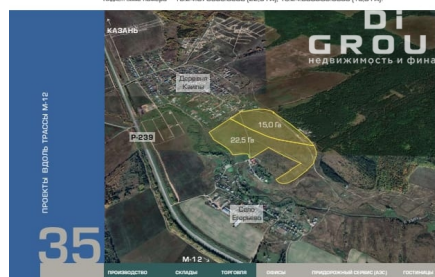

Участок земельный участок 1893400 кв.м

посёлок Александровский

1 руб.

1893400 м²
Общая площадь

0 из 0
Этаж

Каипы
индустриальный парк
37,5 га
3 этап развития территории

РТ, Лаишевский МР Александровское СП

Площадь:	1893400 м2
Стоимость:	1 руб.
Тип сделки	Продажа
Адрес	посёлок Александровский

Директор агентства
Генеральный директор "DiGroup -
недвижимость и финансы", г. Казань
+78432022077

Продажа земельного участка в Лаишевском муниципальном районе, Кармачи, 189,34 га

Индустриальный парк

Под:

- гостиницу
- производство
- склад
- торговлю
- придорожный сервис
- офисный центр

Эльза — брокер по коммерческой недвижимости.

«DiGroup» — недвижимость и финансы»