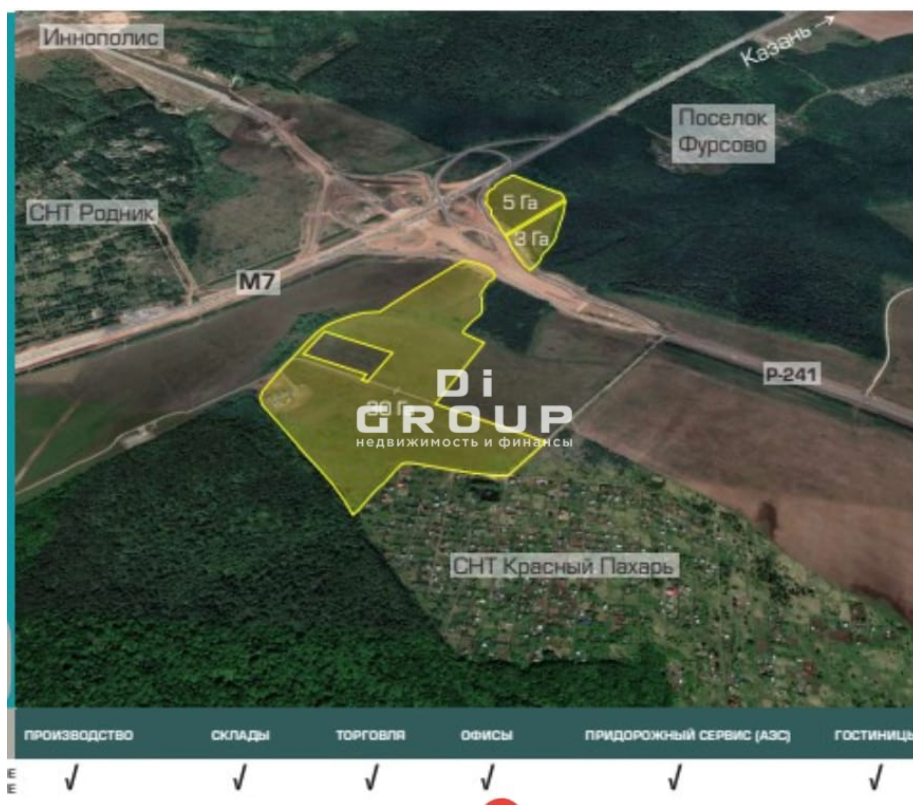

**Консультации и подбор
недвижимости**

+7 (843) 202-20-77

420124, г.Казань, ул.Чистопольская, д.20/12
office.kzn@digroup.pro

НЕ ЯВЛЯЕТСЯ ПУБЛИЧНОЙ ОФЕРТОЙ. Обращаем ваше внимание на то, что цены носят информационный характер и ни в какой мере не являются публичной офертой, определенной положениями ст. 437 ГК РФ. Представленная информация может содержать неточности, орфографические и иные ошибки, она не является полной, окончательной и исчерпывающей