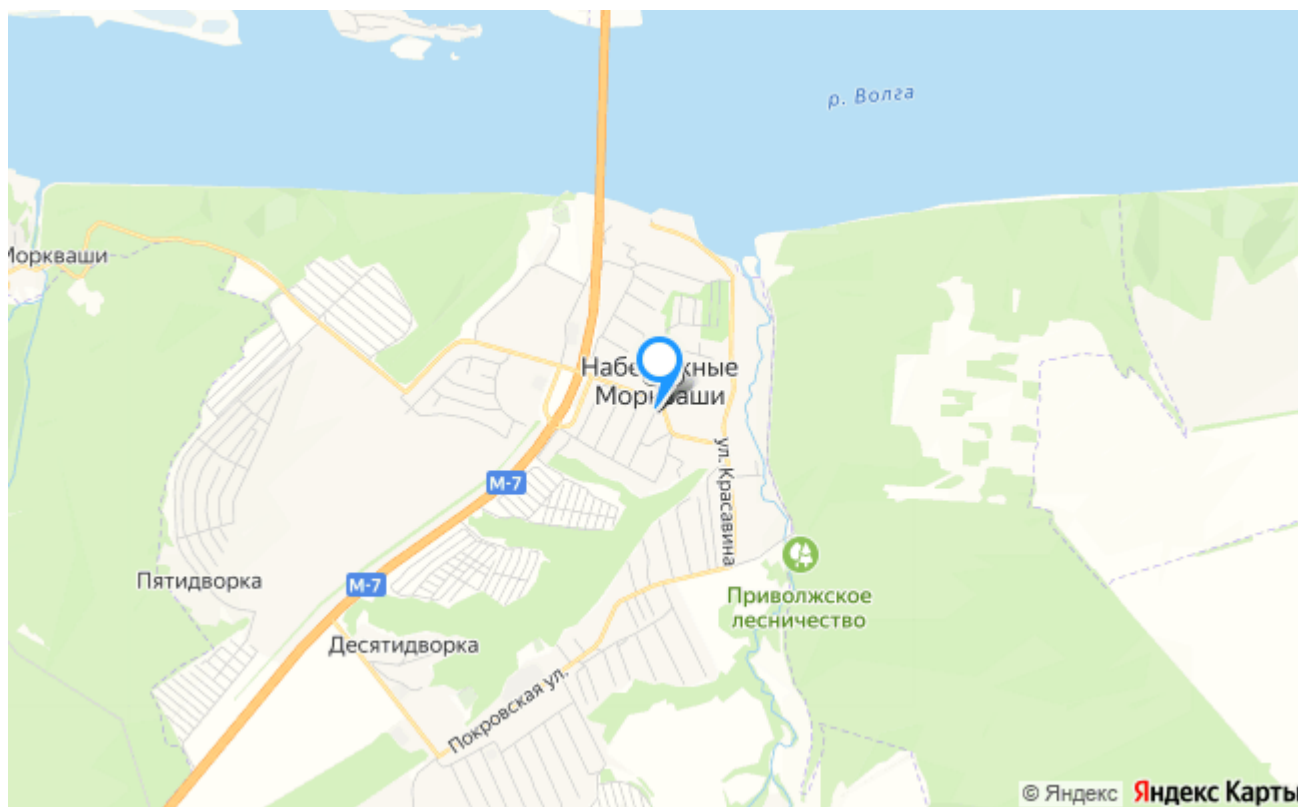

**Консультации и подбор
недвижимости**

+7 (843) 202-20-77

420124, г.Казань, ул.Чистопольская, д.20/12
office.kzn@digroup.pro

НЕ ЯВЛЯЕТСЯ ПУБЛИЧНОЙ ОФЕРТОЙ. Обращаем ваше внимание на то, что цены носят информационный характер и ни в какой мере не являются публичной офертой, определенной положениями ст. 437 ГК РФ. Представленная информация может содержать неточности, орфографические и иные ошибки, она не является полной, окончательной и исчерпывающей