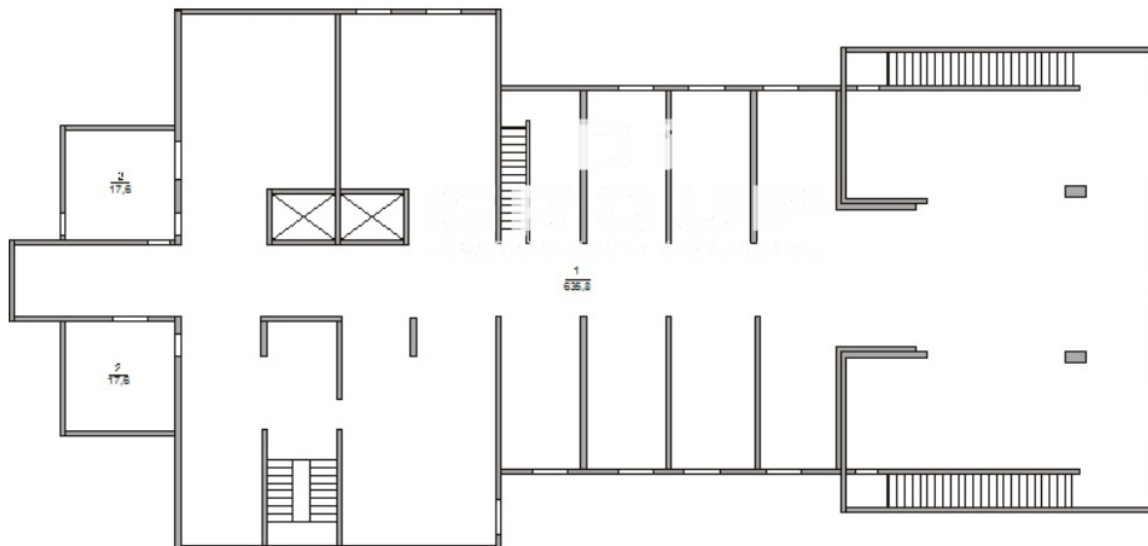

Цокольный этаж 671 м²

**Консультации и подбор
недвижимости**

+7 (843) 202-20-77

420124, г.Казань, ул.Чистопольская, д.20/12

office.kzn@digroup.pro

НЕ ЯВЛЯЕТСЯ ПУБЛИЧНОЙ ОФЕРТОЙ. Обращаем ваше внимание на то, что цены носят информационный характер и ни в какой мере не являются публичной офертой, определенной положениями ст. 437 ГК РФ. Представленная информация может содержать неточности, орфографические и иные ошибки, она не является полной, окончательной и исчерпывающей