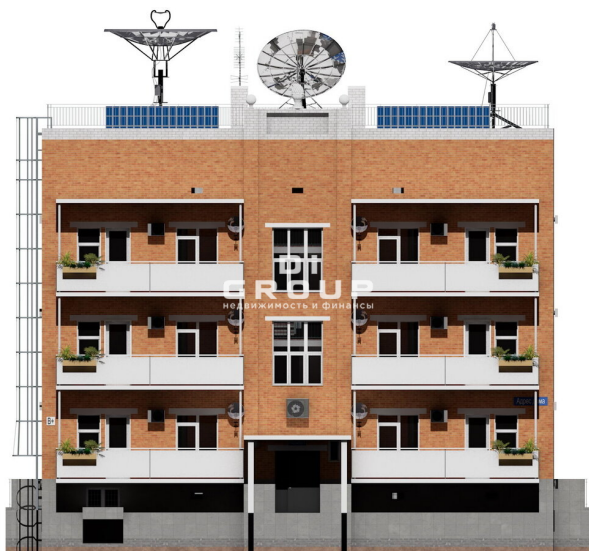

# Участок земельный участок 80000 кв.м

село Песчаные Ковали

700000000 руб.

8750 руб за кв.м

80000 м<sup>2</sup>

Общая площадь

0 из 0

Этаж

Площадь:	80000 м2
Стоимость:	700000000 руб.
Тип сделки	Продажа
Адрес	село Песчаные Ковали

Кристина Альбертовна

+78432022077

Продажа земельного участка

- 8 га
- под МКДМ
- рядом озеро
- недалеко от аэропорта