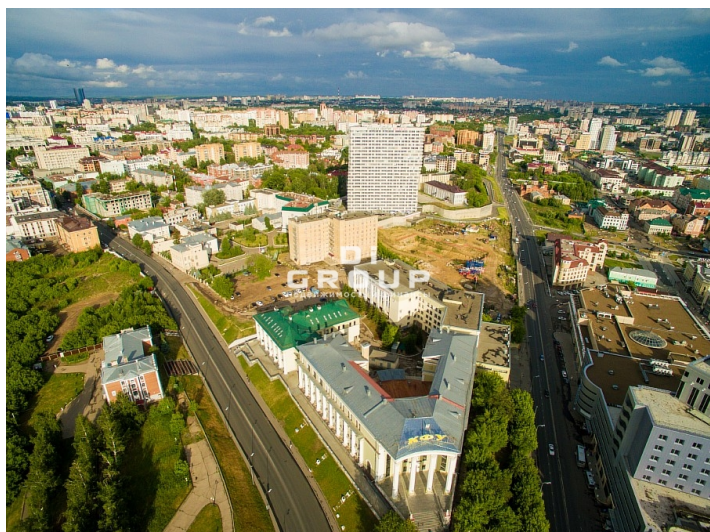

Бутлерова улица, д.25 помещение свободного назначения, отдельно стоящее здание 4300 кв.м

Бутлерова улица, д.25

795000000 руб.
184883.72 руб за кв.м

4300 м²
Общая площадь

1 из 7
Этаж

Площадь:	4300 м2
Стоимость:	795000000 руб.
Тип помещения:	Отдельно стоящее здание
Тип сделки	Продажа
Адрес	Бутлерова улица, д.25
Этаж	1

ИВАНОВ Константин
Брокер по коммерческой недвижимоc
+78432022077

Продается в центре Казани Вахитовский район, ул. Бутлерова, д.25 Новое семиэтажное здание гостиничного комплекса в центре деловой и исторической части на первой линии. Имеет поэтажную коридорную планировку, может быть использовано как: гостиница (апарт-отель), бизнес-центр, фитнес центр, офисно торговый центр с лаунж зоной Коммуникации подведены. Удобные подъездные пути, в т.ч. со стороны аэропорта и ж/д вокзала. Есть возможность организовать дополнительные подъездные пути с улицы Некрасова. Трафик: интенсивный пешеходный и автомобильный трафик Черновая отделка. Общая площадь здания 4300 кв. метров. Площадь земельного участка 2543,68 кв.м. Рядом ул. Островского, Каюма Насыри, Тукая, Пушкина Исторический центр г. Казань, Кремль, Право Булачная, метро Площадь Тукая, Кремлевская. Продается с НДС, цена указана без НДС. Можно выкупить под себя соседние земельные участки!!!!!! Подробная информация и все документы по запросу. ИВАНОВ Константин — Брокер коммерческой недвижимости «DiGroup недвижимость и финансы».