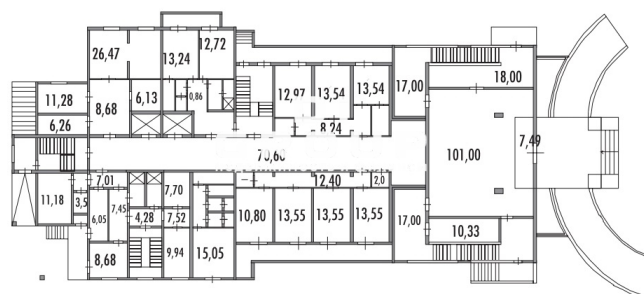

Бутлерова улица, д.25 помещение свободного назначения, отдельно стоящее здание 4300 кв.м

Бутлерова улица, д.25

795000000 руб.
184883.72 руб за кв.м

4300 м²
Общая площадь

1 из 7
Этаж

Площадь:	4300 м2
Стоимость:	795000000 руб.
Тип помещения:	Отдельно стоящее здание
Тип сделки	Продажа
Адрес	Бутлерова улица, д.25
Этаж	1

1 этаж 666,6 м²

2 этаж 440,98 м²

3 этаж 410,16 м²

4 этаж 481,6 м²

Цокольный этаж 671 м²

**Консультации и подбор
недвижимости**

+7 (843) 202-20-77

420124, г.Казань, ул.Чистопольская, д.20/12