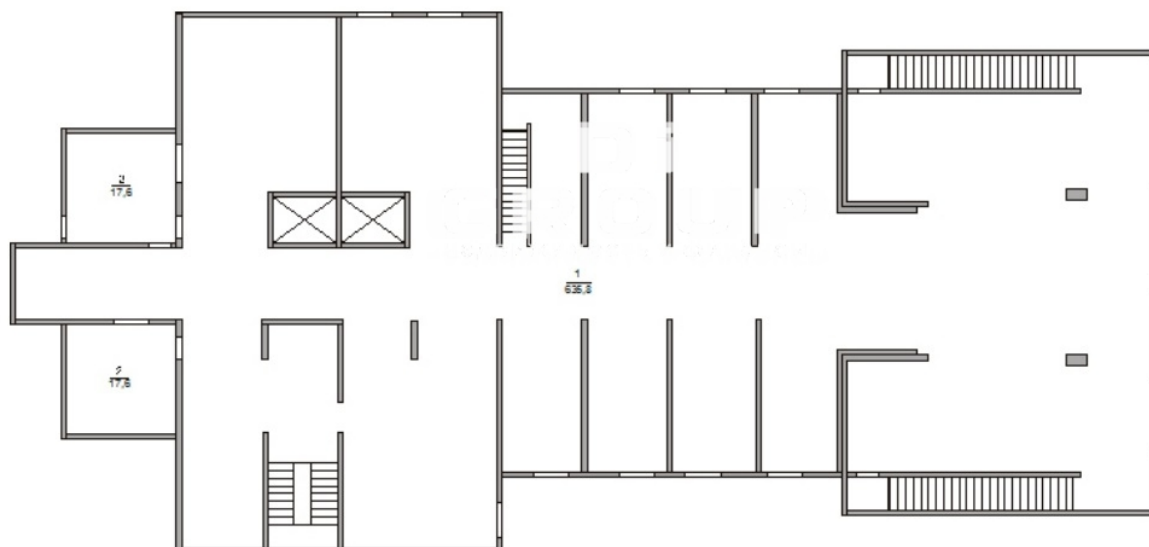

1 этаж 666,6 м²

2 этаж 440,98 м²

3 этаж 410,16 м²

4 этаж 481,6 м²

Цокольный этаж 671 м²

**Консультации и подбор
недвижимости**

+7 (843) 202-20-77

420124, г.Казань, ул.Чистопольская, д.20/12