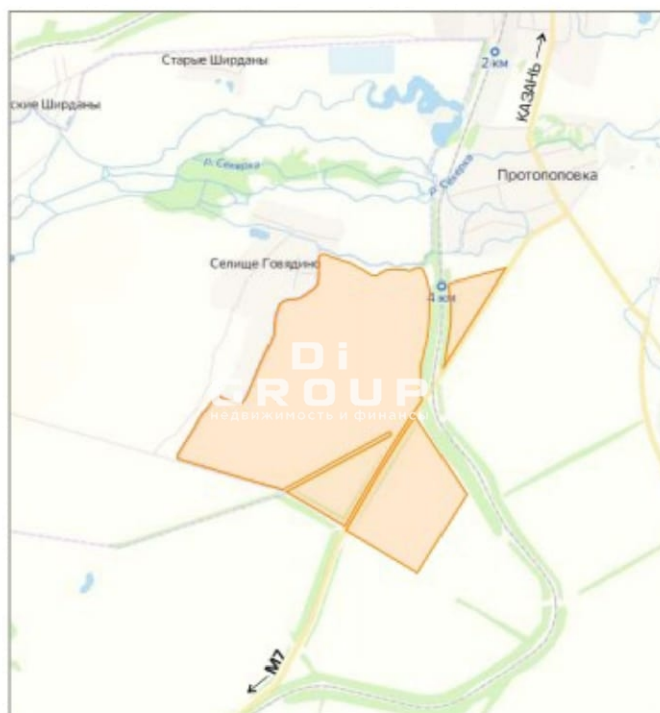

Земельный участок, отдельно стоящее здание

2730000 кв.м

Большие Ширданы Село

1 руб.

 2730000 м²
 Общая площадь

 0 из 0
 Этаж

Площадь:	2730000 м2
Стоимость:	1 руб.
Тип помещения:	Земельный участок
Тип сделки	Продажа
Адрес	Большие Ширданы Село

Амплеева Эльза Николаевна
 +78432022077

характеристики:

- земельный участок 273 га ;
- под торговлю
- под офисный центр
- под производство
- под торговлю

Эльза — брокер по коммерческой недвижимости.

«DiGroup» — недвижимость и финансы»