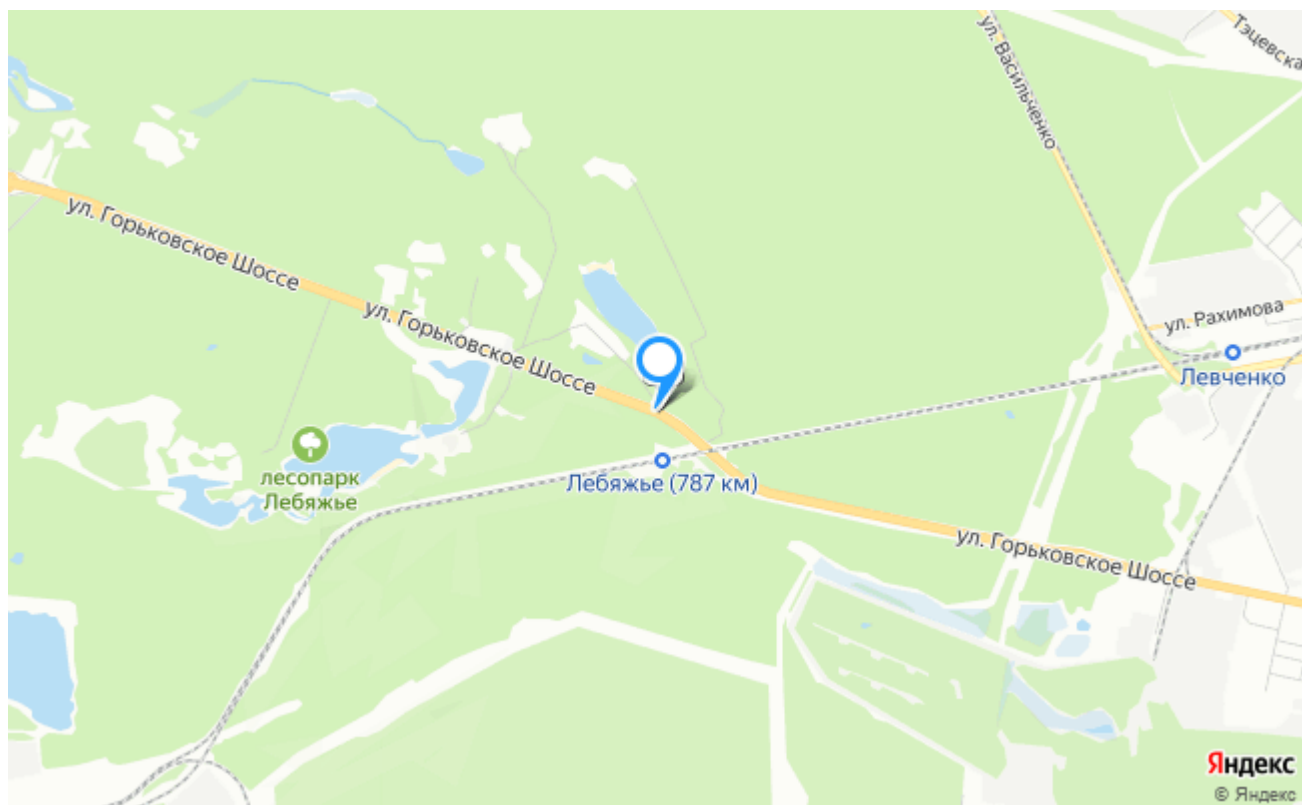

# Шоссе Горьковское участок земельный участок 48300 кв.м

шоссе Горьковское, Кировский район

**675000000 руб.**  
13975.16 руб за кв.м

**48300 м<sup>2</sup>**  
Общая площадь

**0 из 0**  
Этаж

Площадь:	48300 м2
Стоимость:	675000000 руб.
Тип сделки	Продажа
Адрес	шоссе Горьковское, Кировский район

Амплеева Эльза Николаевна  
+78432022077

Продажа земельного участка промышленного назначения.

Горьковское шоссе

Общая площадь 4,83 га

Под строительство зданий и сооружений производственного назначения.

**Консультации и подбор  
недвижимости**