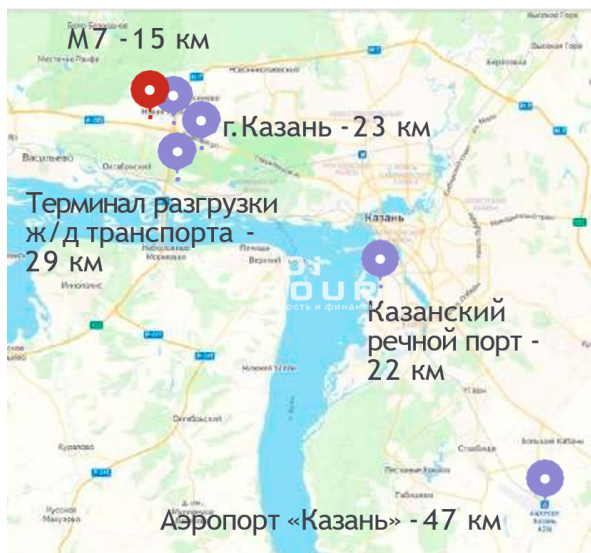

Участок земельный участок 14307 кв.м

1 руб.

14307 м²

Общая площадь

0 из 0

Этаж

Площадь: 14307 м2

Стоимость: 1 руб.

Тип сделки: Продажа

Кристина Альбертовна

+78432022077

Большой Зеленодольск. Индустриальный парк. 143,07 га, РТ, Зеленодольский МО, Осиновское СП, Общая площадь участка: 143,07 га, Кадастровый номер: 16:20:000000:4563. Можем рассмотреть продажу от 0,25 га. Назначение: производство, склады, торговля, придорожный сервис (АЗС)
Брокер ИВАНОВ Константин АН DiGroup