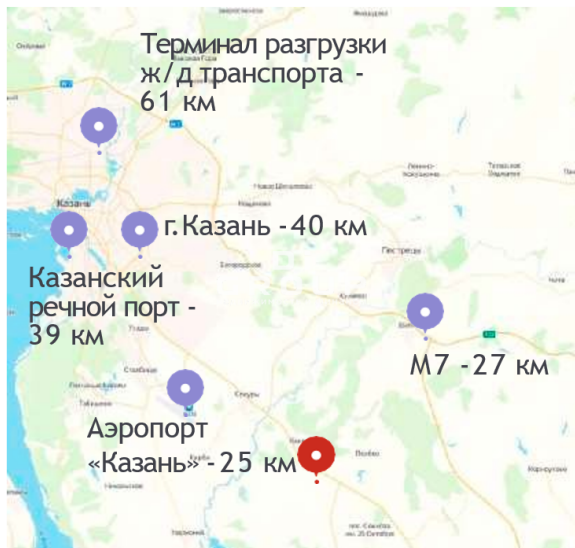

Участок земельный участок 10800 кв.м

1 руб.

10800 м²

Общая площадь

0 из 0

Этаж

Площадь: 10800 м2

Стоимость: 1 руб.

Тип сделки: Продажа

Кристина Альбертовна

+78432022077

М12 — Казань — Оренбург. Индустриальный парк. 108 га, РТ, Лаишевский МО, Егорьевское СП, Общая площадь участка: 108 га, Кадастровый номер: 16:24:070802:10985. Назначение: производство, склады, торговля, офисы

Брокер ИВАНОВ Константин АН DiGroup