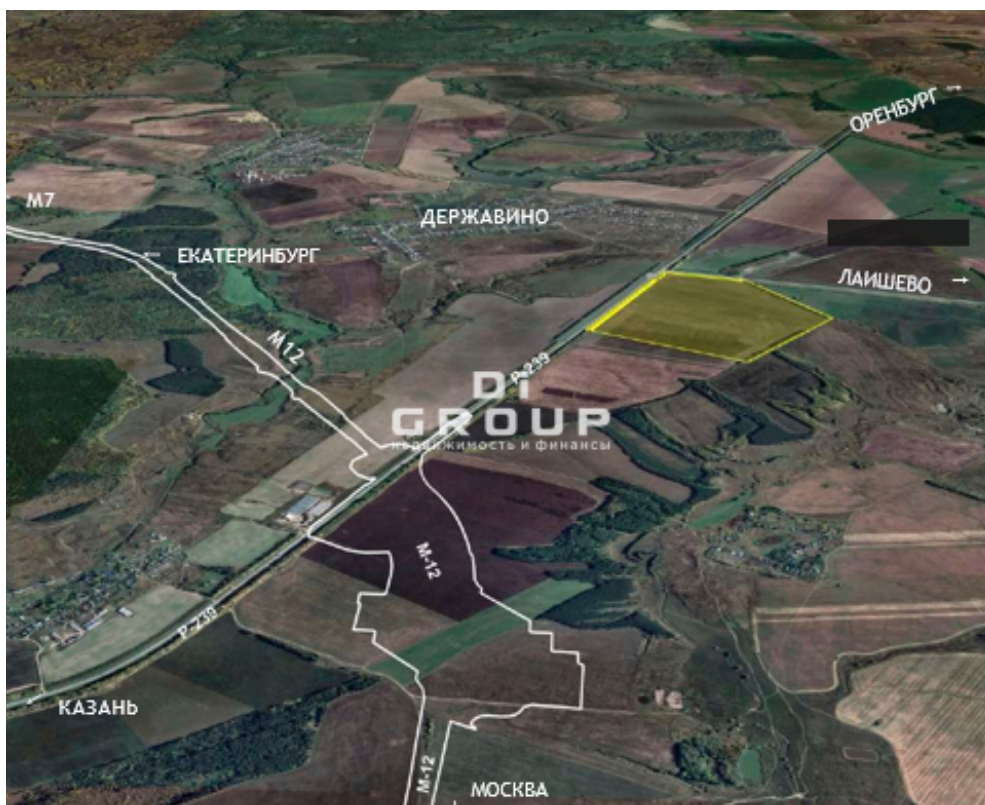

**Консультации и подбор
недвижимости**

+7 (843) 202-20-77

420124, г.Казань, ул.Чистопольская, д.20/12
office.kzn@digroup.pro

НЕ ЯВЛЯЕТСЯ ПУБЛИЧНОЙ ОФЕРТОЙ. Обращаем ваше внимание на то, что цены носят информационный характер и ни в какой мере не являются публичной офертой, определенной положениями ст. 437 ГК РФ. Представленная информация может содержать неточности, орфографические и иные ошибки, она не является полной, окончательной и исчерпывающей