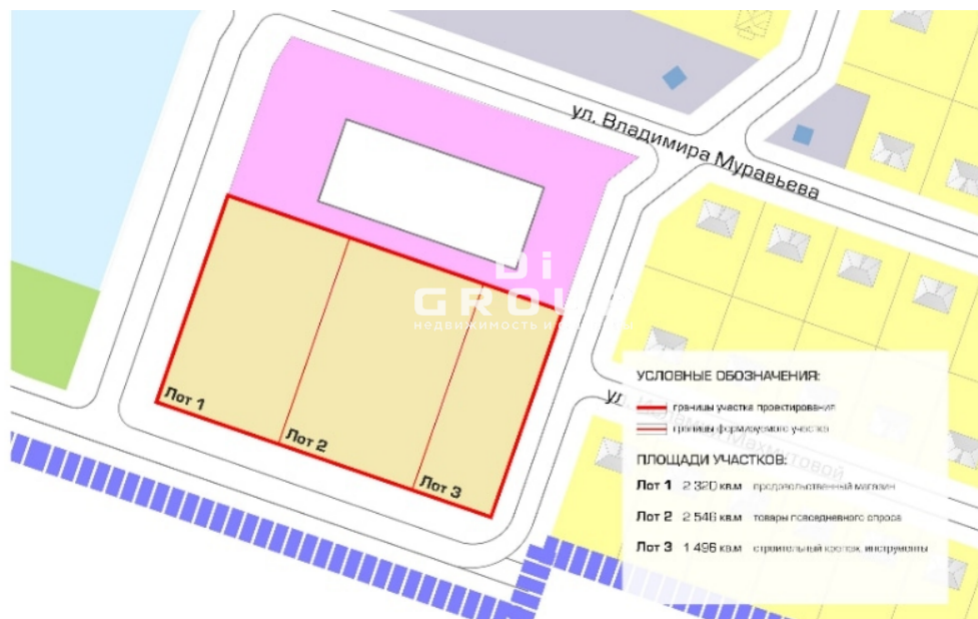

Площадь:	2300 м2
Стоимость:	34500000 руб.
Тип сделки	Продажа
Адрес	Советский район

Муртазина Ильмира

+78432022077

Продаются земельные участки коммерческого использования в п. Изумрудная Долина в Советском районе. Площади 2320 кв.м, 2540 кв.м, 14980 кв.м. Основные допустимые объекты и виды деятельности: объекты административного, общественного и делового назначения; объекты торгового назначения; объекты образования; объекты здравоохранения; объекты спорта; объекты общепита; заправка транспортных средств; автомобильные мойки; ремонт автомобилей; стоянка транспортных средств; объекты соцкультбыта; объекты отдыха и туризма и др. По всем вопросам можете обращаться к вашему персональному менеджеру: Муртазина Ильмира — Брокер по коммерческой недвижимости. «DiGroup — недвижимость и финансы». От собственника. Без комиссии.

Площадь участка - 12 827 кв.м
Кадастровый номер - 16:16:120601:7505

СИТУАЦИОННЫЙ ПЛАН

**Консультации и подбор
недвижимости**

+7 (843) 202-20-77

420124, г.Казань, ул.Чистопольская, д.20/12
office.kzn@digroup.pro