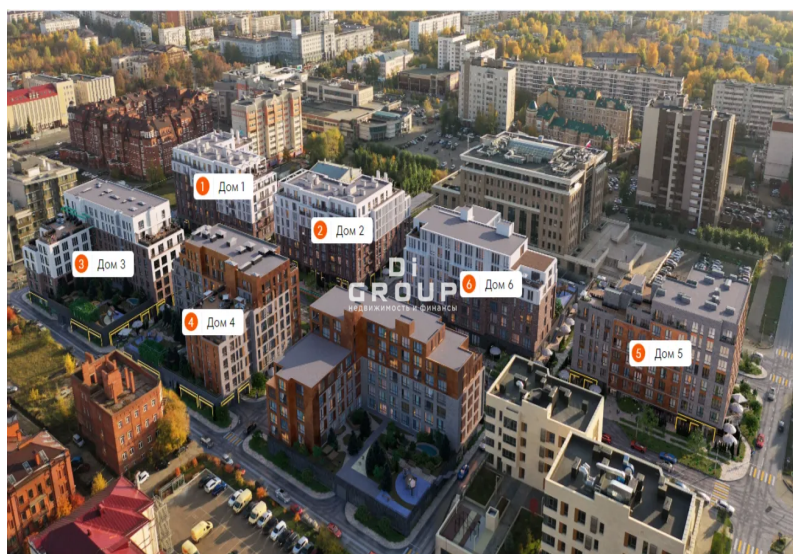

Островского улица, д.116 помещение свободного назначения, жилой дом 100.17 кв.м

Островского улица, д.116, Вахитовский район

71351091 руб.
712300 руб за кв.м

100.17 м²
Общая площадь

1 из 7
Этаж

Площадь:	100.17 м2
Стоимость:	71351091 руб.
Тип помещения:	Жилой дом
Тип сделки	Продажа
Адрес	Островского улица, д.116, Вахитовский район
Этаж	1

Амплеева Эльза Николаевна
+78432022077

Kostura Town (Кастура Таун) расположен в историческом районе Казани «Суконная Слобода».

Развитая инфраструктура района обеспечивает высокое качество жизни и неограниченные возможности.

Торговые и Бизнес-центры, государственные и административные учреждения, лучшие школы и вузы, парки и скверы, кафе и рестораны – всё находится здесь.

Уникальная концепция застройки квартала выполнена по эскизу Хосе Асебильо, бывшего главного архитектора Барселоны. Основа концепции — вернуть жизнь в район суконной слободы, наполнить его функциями, соединив историческое наследие и новые архитектурные формы и технологии...