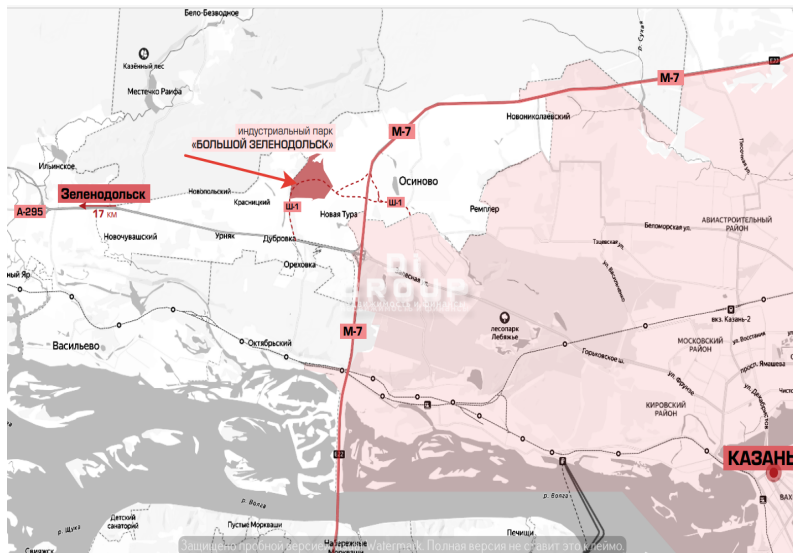

Участок земельный участок 5000 кв.м

32500000 руб.
6500 руб за кв.м

5000 м²
Общая площадь

0 из 0
Этаж

Площадь:	5000 м2
Стоимость:	32500000 руб.
Тип сделки	Продажа

Муртазина Ильмира
+78432022077

Продаются земельные участки в индустриальном парке "Большой Зеленодольск" на въезде в Казань. Кадастровый номер 16:20:000000:4563. Зона смешанного размещения производственных, коммунально-складских объектов и общественно-деловой застройки. Общая площадь логистического парка 143 Га. Площадь участков под производственно-складскую застройку — 56 га. В продаже участки от 50 соток до 4 Га. По всем вопросам можете обращаться к вашему персональному менеджеру: Муртазина Ильмира — Брокер по коммерческой недвижимости. «DiGroup — недвижимость и финансы». От собственника. Без комиссии.

Площадь индустриального парка - **143 га**

Площадь участков под производственно-складскую застройку - **56 га**

Планируемая площадь застройки - **164 844 кв.м**

Планируемое количество рабочих мест - **5 600 мест**