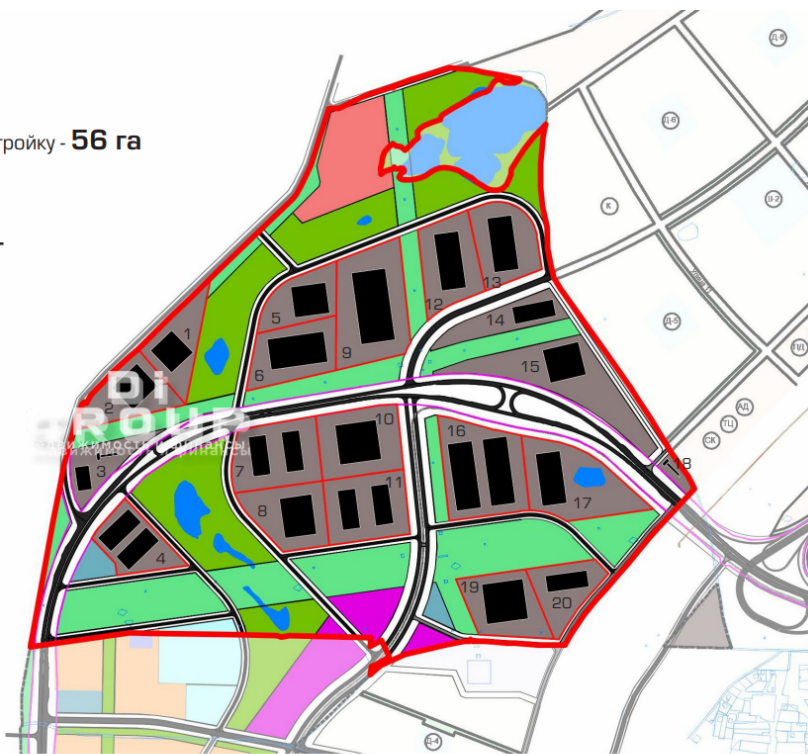

Площадь индустриального парка - **143 га**

Площадь участков под производственно-складскую застройку - **56 га**

Планируемая площадь застройки - **164 844 кв.м**

Планируемое количество рабочих мест - **5 600 мест**

ПЛАНИРУЕМАЯ ИНЖЕНЕРНАЯ ИНФРАСТРУКТУРА:

- асфальтовые подъездные пути
- внутридворовые дороги
- газоснабжение территории
- электроснабжение
- сети связи (телефония, интернет)

ПЛАНИРУЕМОЕ ФУНКЦИОНАЛЬНОЕ НАЗНАЧЕНИЕ:

- производство (промышленный кластер)
- склады (логистический центр)
- торговля (ритейл, торговый центр, магазин)
- офисы (бизнес-центр, выставочный центр)
- придорожный сервис (АЗС, автомойка, автосервис, общепит)
- гостиницы

Защищено пробной версией Visual Watermark. Полная версия не ставит это клеймо