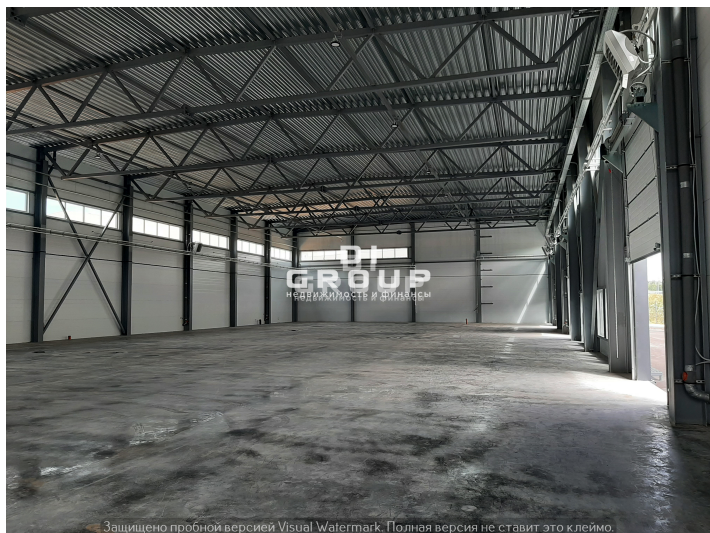

Промышленная площадка Зеленодольск улица, д.12к1 производственное помещение, отдельно стоящее здание 1500 кв.м

село Новая Тура

1800000
руб./мес

1500 м²
Общая площадь

1 из 1
Этаж

Площадь:	1500 м2
Стоимость:	1800000 руб./мес
Тип помещения:	Отдельно стоящее здание
Тип сделки	Аренда
Адрес	село Новая Тура
Этаж	1

Муртазина Ильмира
+78432022077

Сдается новое производственно-складское помещение на въезде в город. Площадь 1500 кв. м., высота потолков 9 м, антипылевые полы, промышленные ворота. Введено в эксплуатацию. Автономное газовое отопление, электроснабжение 100 КВт, центральные водоснабжение и канализация, системы охранно-пожарной сигнализации и видеонаблюдения, оптоволоконный интернет. Огороженная территория. Стоимость аренды 1200 руб. за кв. м в месяц. По всем вопросам можете обращаться к вашему персональному менеджеру: Муртазина Ильмира — Брокер по коммерческой недвижимости. «DiGroup — недвижимость и финансы». От собственника. Без комиссии