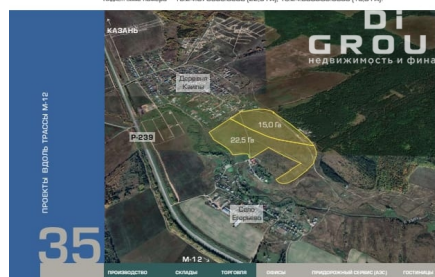

Участок земельный участок 1893400 кв.м

посёлок Александровский

1 руб.

1893400 м²
Общая площадь

0 из 0
Этаж

Каипы
индустриальный парк
37,5 га
3 этап развития территории

РТ, Лаишевский МР Александровское СП

Площадь:	1893400 м2
Стоимость:	1 руб.
Тип сделки	Продажа
Адрес	посёлок Александровский

Амплеева Эльза Николаевна
+78432022077

Продажа земельного участка в Лаишевском муниципальном районе, Кармачи, 189,34 га
Индустриальный парк

Под:

- гостиницу
- производство
- склад
- торговлю
- придорожный сервис
- офисный центр

Эльза — брокер по коммерческой недвижимости.

«DiGroup» — недвижимость и финансы»