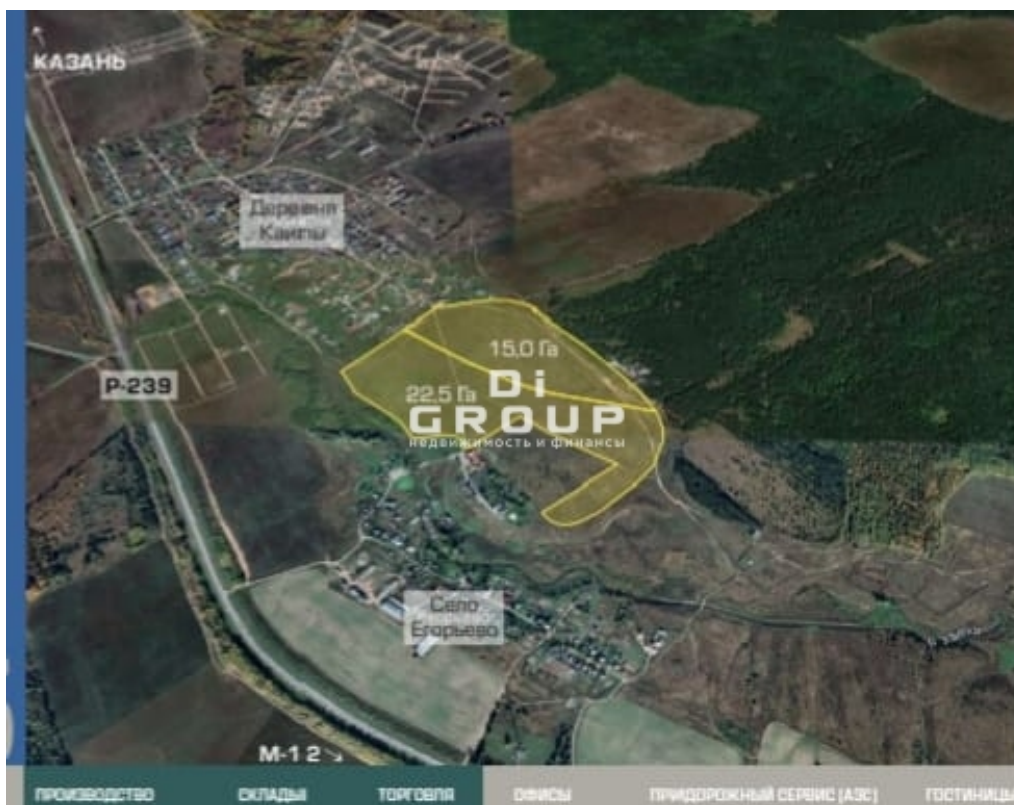

**Консультации и подбор
недвижимости**

+7 (843) 202-20-77

420124, г.Казань, ул.Чистопольская, д.20/12
office.kzn@digroup.pro

НЕ ЯВЛЯЕТСЯ ПУБЛИЧНОЙ ОФЕРТОЙ. Обращаем ваше внимание на то, что цены носят информационный характер и ни в какой мере не являются публичной офертой, определенной положениями ст. 437 ГК РФ. Представленная информация может содержать неточности, орфографические и иные ошибки, она не является полной, окончательной и исчерпывающей