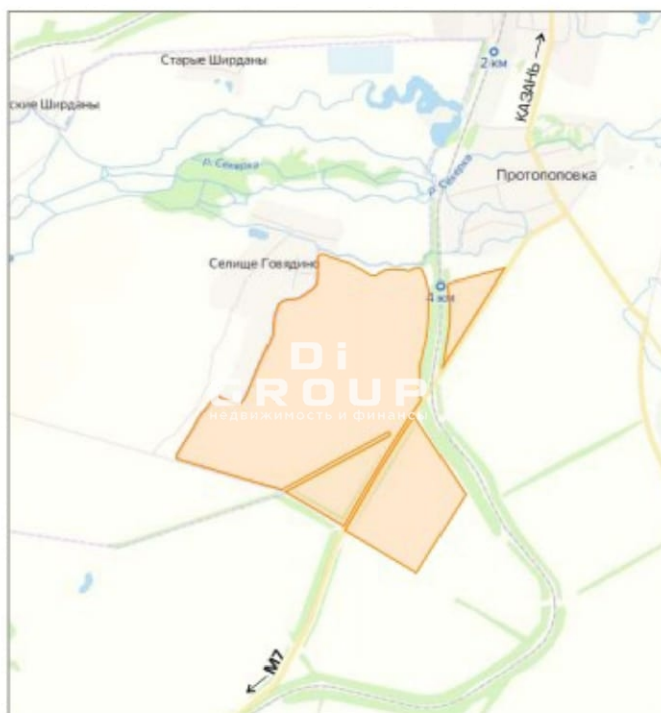

**Консультации и подбор
недвижимости**

+7 (843) 202-20-77

420124, г.Казань, ул.Чистопольская, д.20/12
office.kzn@digroup.pro

НЕ ЯВЛЯЕТСЯ ПУБЛИЧНОЙ ОФЕРТОЙ. Обращаем ваше внимание на то, что цены носят информационный характер и ни в какой мере не являются публичной офертой, определенной положениями ст. 437 ГК РФ. Представленная информация может содержать неточности, орфографические и иные ошибки, она не является полной, окончательной и исчерпывающей