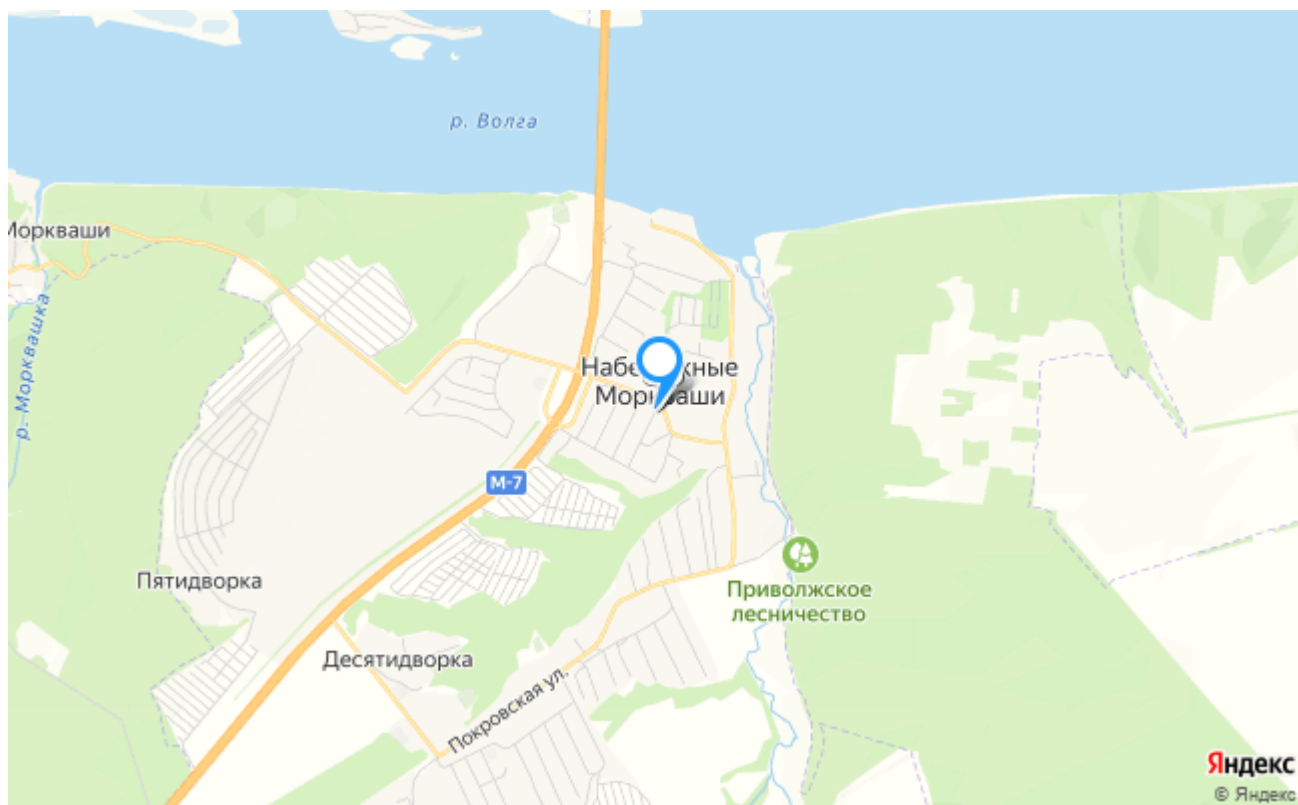

**Консультации и подбор
недвижимости**

+7 (843) 202-20-77

420124, г.Казань, ул.Чистопольская, д.20/12
office.kzn@digroup.pro

НЕ ЯВЛЯЕТСЯ ПУБЛИЧНОЙ ОФЕРТОЙ. Обращаем ваше внимание на то, что цены носят информационный характер и ни в какой мере не являются публичной офертой, определенной положениями ст. 437 ГК РФ. Представленная информация может содержать неточности, орфографические и иные ошибки, она не является полной, окончательной и исчерпывающей