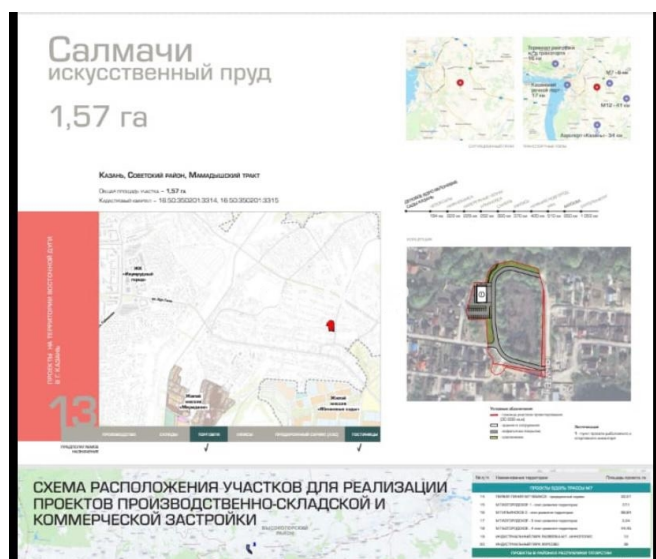

Улица Мамадышский тракт земельный участок 15000 кв.м

улица Мамадышский тракт, Советский район

 1 руб.

 15000 м²
Общая площадь

 0 из 0
Этаж

Площадь:	15000 м2
Стоимость:	1 руб.
Тип сделки	Продажа
Адрес	улица Мамадышский тракт, Советский район

Салмачи искусственный пруд

1,57 га

Казань, Советский район, Мамадышский тракт
 Оценочная стоимость участка - 1,57 га
 Кадастровый номер: 16.00.003001.03114, 16.00.003001.03115

СХЕМА РАСПОЛОЖЕНИЯ УЧАСТКОВ ДЛЯ РЕАЛИЗАЦИИ ПРОЕКТОВ ПРОИЗВОДСТВЕННО-СКЛАДСКОЙ И КОММЕРЧЕСКОЙ ЗАСТРОЙКИ