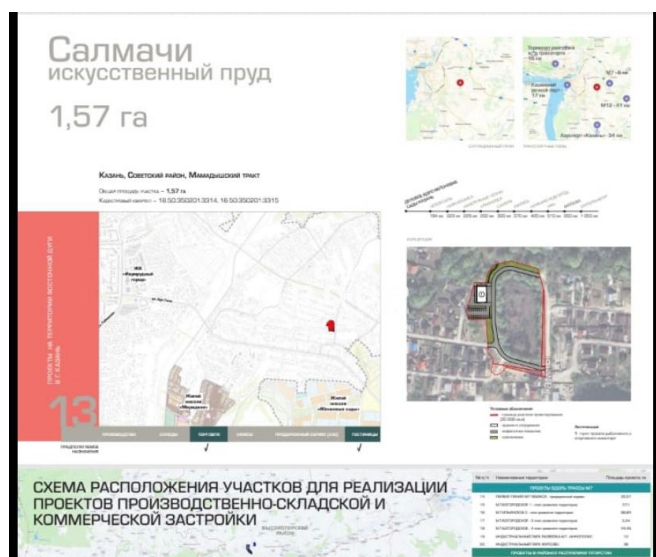

# Улица Мамадышский тракт земельный участок 15000 кв.м

улица Мамадышский тракт, Советский район

 1 руб.

 15000 м<sup>2</sup>  
Общая площадь

 0 из 0  
Этаж

Площадь:	15000 м2
Стоимость:	1 руб.
Тип сделки	Продажа
Адрес	улица Мамадышский тракт, Советский район

## Салмачи искусственный пруд