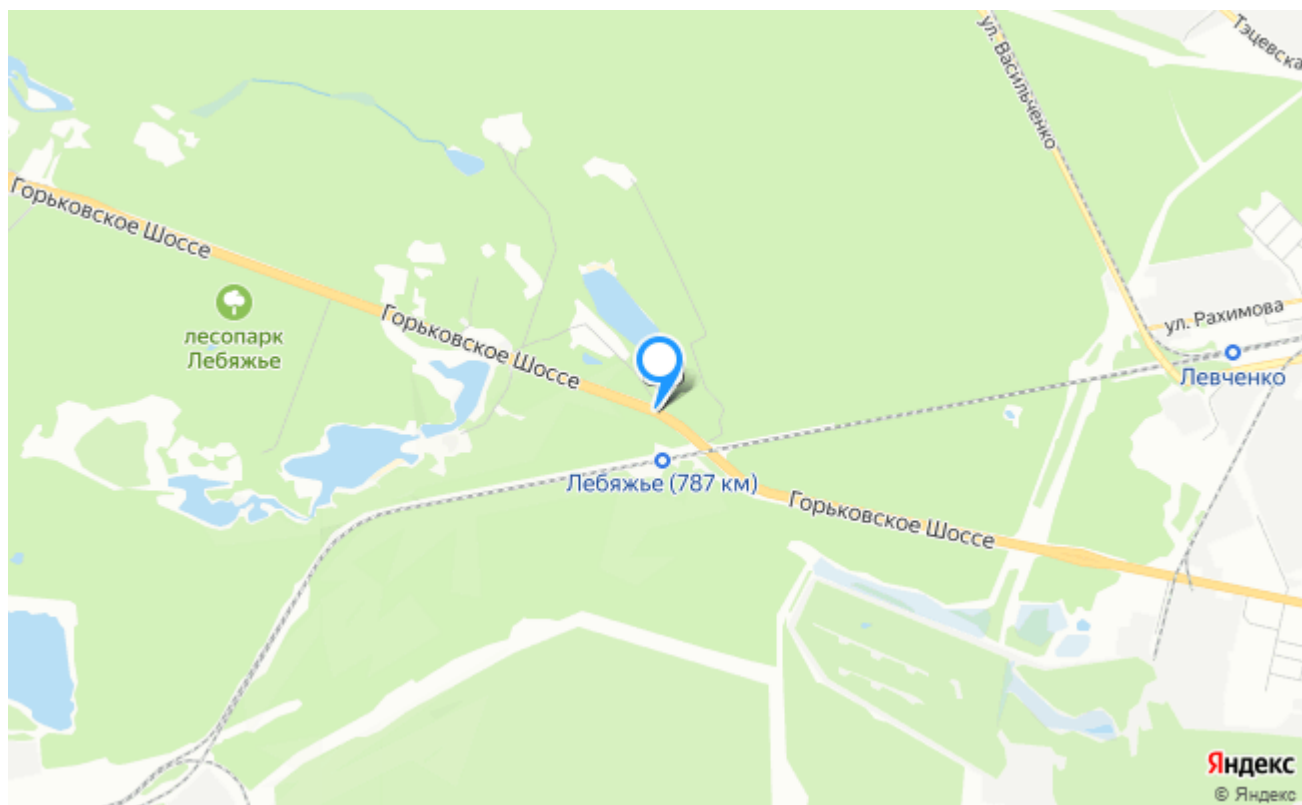

# Шоссе Горьковское участок земельный участок 48300 кв.м

шоссе Горьковское, Кировский район

**675000000 руб.**  
13975.16 руб за кв.м

**48300 м<sup>2</sup>**  
Общая площадь

**0 из 0**  
Этаж

|            |                                    |
|------------|------------------------------------|
| Площадь:   | 48300 м2                           |
| Стоимость: | 675000000 руб.                     |
| Тип сделки | Продажа                            |
| Адрес      | шоссе Горьковское, Кировский район |

Амплеева Эльза Николаевна  
+78432022077

Продажа земельного участка промышленного назначения.

Горьковское шоссе

Общая площадь 4,83 га

Под строительство зданий и сооружений производственного назначения.

**Консультации и подбор  
недвижимости**