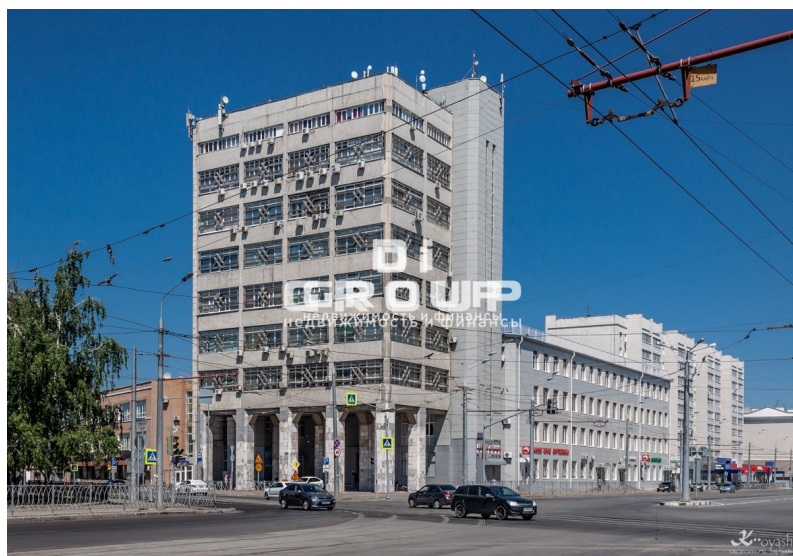

Татарстан улица, д.22 помещение свободного назначения, отдельно стоящее здание 5825 кв.м

Татарстан улица, д.22, Вахитовский район

390000000 руб.
66952.79 руб за кв.м

5825 м²
Общая площадь

1 из 9
Этаж

Площадь:	5825 м2
Стоимость:	390000000 руб.
Тип помещения:	Отдельно стоящее здание
Тип сделки	Продажа
Адрес	Татарстан улица, д.22, Вахитовский район
Этаж	1

ИВАНОВ Константин
Брокер по коммерческой недвижимоc
+78432022077

Продается офисный центр 5825 м² по улице Татарстан, дом 22, город Казань. Объект можно рассмотреть, как готовый арендный бизнес, гостиницу, размещение собственной компании. Здание находится рядом с метро и остановками всех видов общественного транспорта на перекрестке улиц Татарстан и Тукая, на которых всегда высокий пешеходный и автомобильный трафик. В Бизнес центре отдельная входная группа, 9 этажей и один подземный, 165 квт электричества и вид на центр города с окон на высоких этажах и эксплуатируемой кровли, откуда открывается панорама на изгиб реки Волга и Верхний Услон. Дополнительно: место для размещения фасадной вывески; собственная парковка; земля в собственности; центральное отопление; пол плитка, потолок армстронг; высокие потолки 4 м; вытяжка, гидранты, пожарная сигнализация, эвакуационные выходы; горячее водоснабжение осуществляется электродкотлами. Ближайшие улицы: Каюма Насыри, Габдуллы Тукая, Нариманова, Пушкина, Московская, Лево-Булачная, Профсоюзная. По всем вопросам можете обращаться к Директору по развитию ИВАНОВ Константин. АН «DiGROUP недвижимость и финансы» От собственника. Без комиссии.