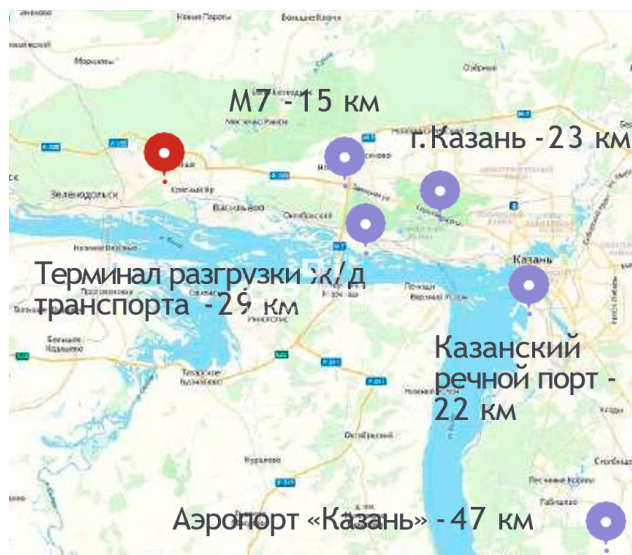

Участок земельный участок 13607 кв.м

1 руб.

S 13607 м²
Общая площадь

0 из 0
Этаж

Площадь: 13607 м2

Стоимость: 1 руб.

Тип сделки: Продажа

ИВАНОВ Константин

Брокер по коммерческой недвижимости

+78432022077

Промпарк Айша. 136,07 га, РТ, Зеленодольский МР; Айшинское СП; Успенский, Общая площадь участка: 136,07 га, Кадастровые номера: 16:20:111001:1433 (105,50 га), 16:20:000000:4602 (9,20 га), 16:20:111001:1434 (14,74 га), 16:20:110901:329(6,63 га).

Назначение: производство, склады, придорожный сервис (АЗС)

Брокер ИВАНОВ Константин АН DiGroup