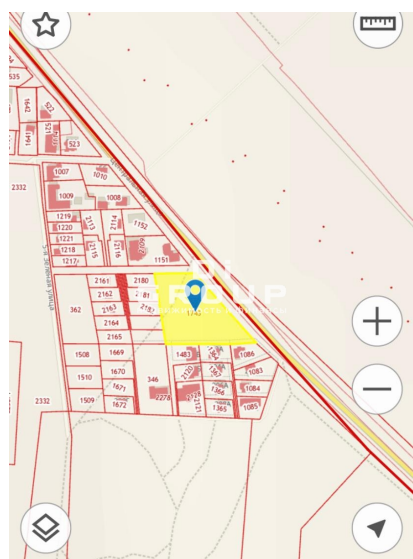

Центральная улица, д.200 участок земельный участок 5000 кв.м

Центральная улица, д.200, Советский район

130000000 руб.
26000 руб за кв.м

5000 м²
Общая площадь

0 из 0
Этаж

Площадь:	5000 м2
Стоимость:	130000000 руб.
Тип сделки	Продажа
Адрес	Центральная улица, д.200, Советский район

Амплеева Эльза Николаевна
+78432022077

Продажа земельного участка.

50 соток

назначение земли коммерческое, есть действующее разрешение на строительство на два здания 1480 кв.м и 403 кв.м.

Разрешение действует до 2026г.

Участок ровный вдоль дороги

кад. номер 16:50:350202:1743

По всем вопросам можете обращаться к вашему персональному менеджеру: Эльза — брокер по коммерческой недвижимости.
"DiGroup (ДиГрупп)-недвижимость и финансы" От собственника. Без комиссии.