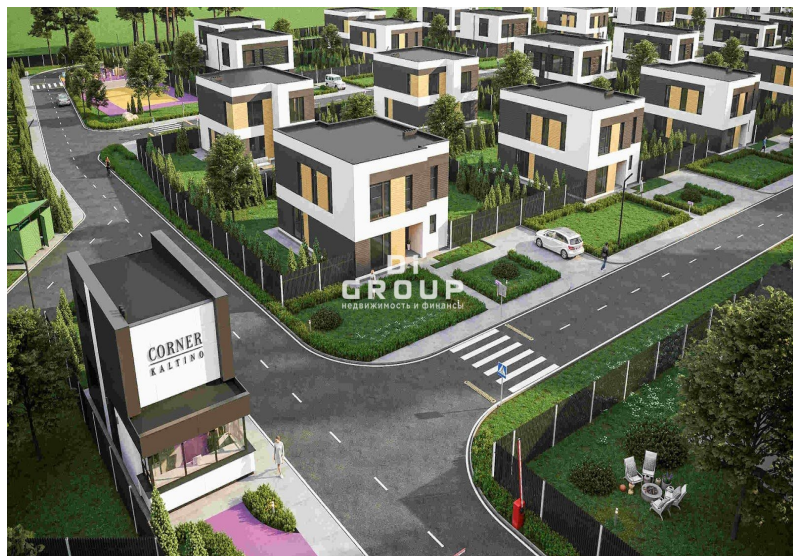

Участок земельный участок 15000 кв.м

село Верхний Услон

200000000 руб.

13333.33 руб за кв.м

15000 м²

Общая площадь

0 из 0

Этаж

| | |
|------------|--------------------|
| Площадь: | 15000 м2 |
| Стоимость: | 200000000 руб. |
| Тип сделки | Продажа |
| Адрес | село Верхний Услон |

Амплеева Эльза Николаевна

+78432022077

Продажа участка под коттеджный посёлок

— блокированная застройка, малоэтажная постройка

— 15 га

— Верхний Услон

— Участок размежеван, электричество, газ — разведено по участкам

ППТ согласовано

Велодорожки, административное здание, магазин, школа.