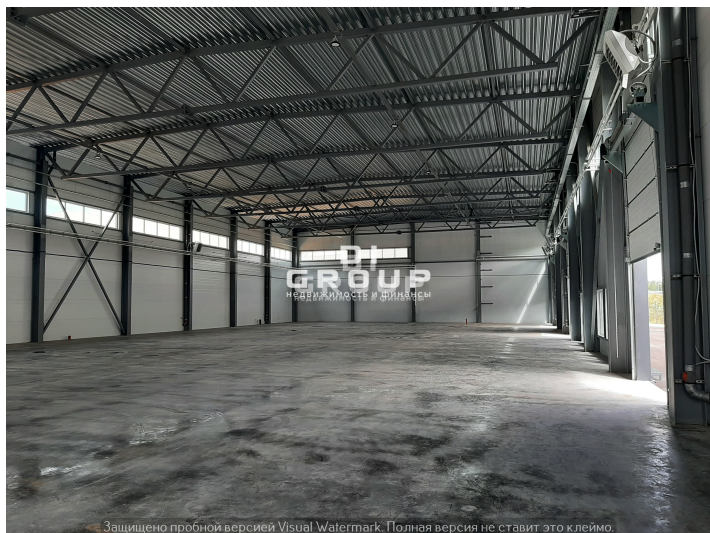

Промышленная площадка Зеленодольск улица, д.12к1 производственное помещение, отдельно стоящее здание 1500 кв.м

село Новая Тура

1500000
руб./мес

1500 м²
Общая площадь

1 из 1
Этаж

Площадь:	1500 м2
Стоимость:	1500000 руб./мес
Тип помещения:	Отдельно стоящее здание
Тип сделки	Аренда
Адрес	село Новая Тура
Этаж	1

Муртазина Ильмира
+78432022077

Сдается новое производственно-складское помещение на въезде в город. Площадь 1500 кв. м., высота потолков 9 м, антипылевые полы, промышленные ворота. Введено в эксплуатацию. Автономное газовое отопление, электроснабжение 100 КВт, центральные водоснабжение и канализация, системы охранно-пожарной сигнализации и видеонаблюдения, оптоволоконный интернет. Огороженная территория. Стоимость аренды 1000 руб. за кв. м в месяц. По всем вопросам можете обращаться к вашему персональному менеджеру: Муртазина Ильмира — Брокер по коммерческой недвижимости. «DiGroup — недвижимость и финансы». От собственника. Без комиссии