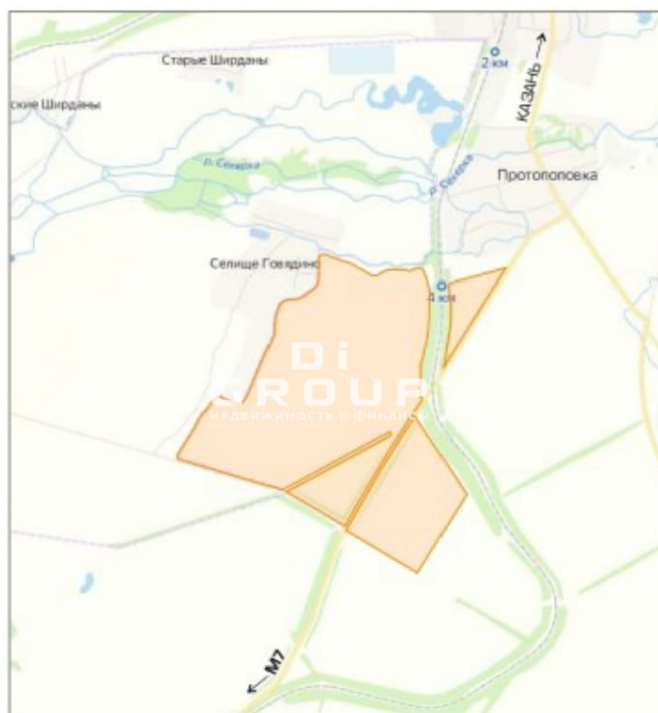

Земельный участок, отдельно стоящее здание

2730000 кв.м

Большие Ширданы Село

1 руб.

 2730000 м²
 Общая площадь

 0 из 0
 Этаж

Площадь:	2730000 м2
Стоимость:	1 руб.
Тип помещения:	Земельный участок
Тип сделки	Продажа
Адрес	Большие Ширданы Село

Амплеева Эльза Николаевна
 +78432022077

характеристики:

- земельный участок 273 га ;
- под торговлю
- под офисный центр
- под производство
- под торговлю

Эльза — брокер по коммерческой недвижимости.

«DiGroup» — недвижимость и финансы»