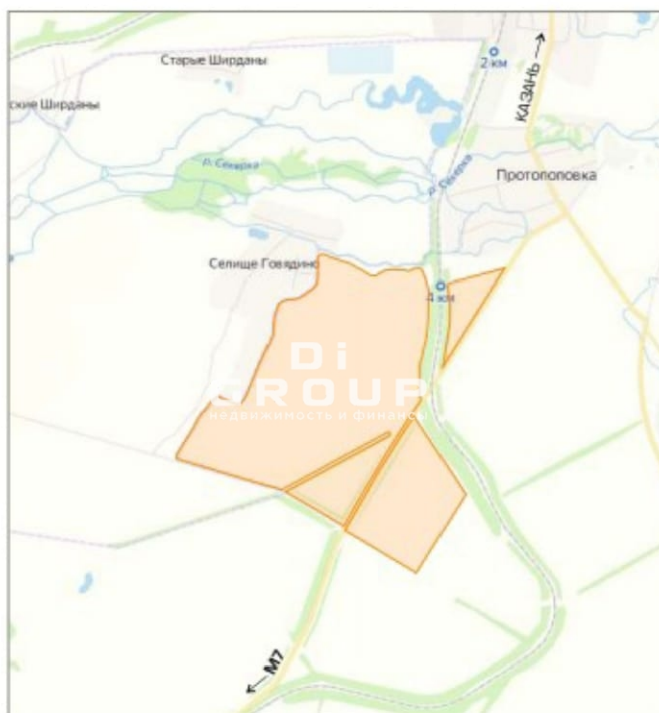

**Консультации и подбор
недвижимости**

+7 (843) 202-20-77

420124, г.Казань, ул.Чистопольская, д.20/12
office.kzn@digroup.pro

НЕ ЯВЛЯЕТСЯ ПУБЛИЧНОЙ ОФЕРТОЙ. Обращаем ваше внимание на то, что цены носят информационный характер и ни в какой мере не являются публичной офертой, определенной положениями ст. 437 ГК РФ. Представленная информация может содержать неточности, орфографические и иные ошибки, она не является полной, окончательной и исчерпывающей